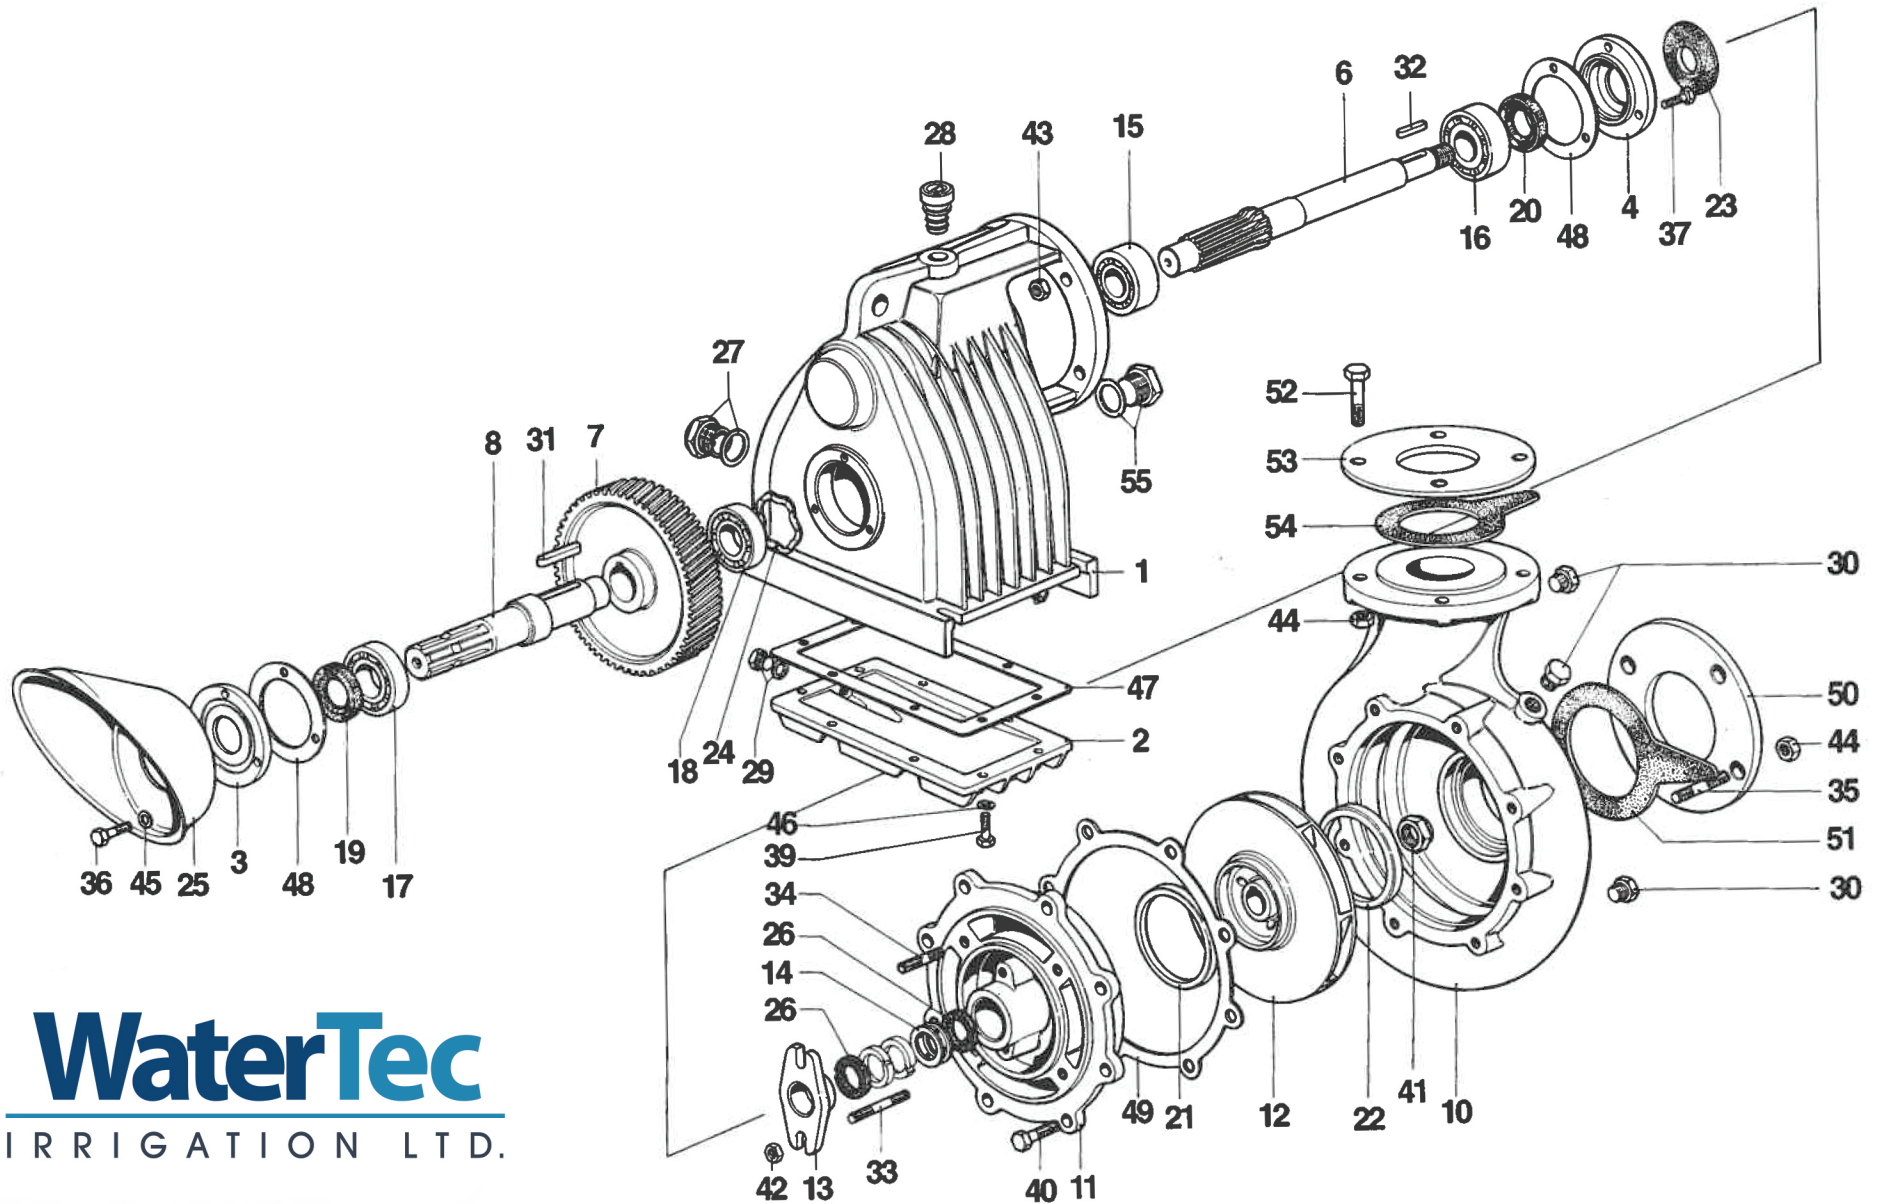

Pump VG 4 - 80/9

WaterTec
IRRIGATION LTD.

23160 - 72nd Avenue
Langley, BC Canada V2Y 2K2
Tel: 604-882-7405 • Fax: 604-882-7408
Toll Free 1-888-675-7999
www.watertecna.com

Pump VG 4 - 80/9

No.	Description	Pieces	Part #
1	Scatola ingranaggi	1	044001
2	Copetta olio	1	044002
3	Cop. anello di tenuta albero p.d.f.	1	044003
4	Cop. anello di tenuta pignone	1	044003
6	Pignone z.12 R. 1:5,75	1	044009
	Pignone z.13 R. 1:5,23	1	044007
	Pignone z.21 R. 1:2,86	1	044005
7	Corona z. 69 R. 1:5,75	1	044010
	Corona z. 68 R. 1:5.23	1	044008
	Corona z. 60 R. 1:2,86	1	044006
8	Albero presa di forza 21 denti (1000 G/m')	1	044015
	Albero presa di forza 6 denti (540 G/m')	1	044014
10	Corpo pompa	1	009001
11	Coperchio pompa	1	009021
12	Girante	1	009003
13	Flangia premitreccia	1	009004
14	Diffusore raffreddamento treccia	1	009006
15	Cuscinetto pignone 3308	1	201019
16	Cuscinetto pignone 3309	1	201020
17	Cuscinetto albero p.d.f. 6309	1	201027
18	Cuscinetto albero p.d.f. 6308	1	201026
19	Anello di tenuta albero p.d.f. 45658	1	202007
20	Anello di tenuta pignone 45658	1	202007
21	Anello sede girante	1	008005
22	Anello sede girante	1	008005
23	Anello para acqua	1	003023
25	Cuffia protezione cardano	1	219004
26	Treccia grassata (serie 6 anelli)	1	206003
27	Spia livello olio 3/4	1	203008

No.	Description	Pieces	Part #
28	Tappo introduzione olio TPS 20	1	203005
29	Tappo scarico olio 1/4	1	203001
30	Tappi pompa M16x1,5	3	203003
32	Linguetta girante 8x35	1	218003
33	Prigioniero flangia premitreccia	2	212006
34	Prigioniero fissaggio pompa	4	212017
35	Prigioniero flangia aspirazione	4	212017
36	Vite cop. albero p.d.f. TE M8x25	4	208004
37	Vite cop. pignone TE M8x20	4	208003
38	Vite cop. cuscinetto B. M8x16	8	209001
39	Vite coppetta olio TE M6x20	10	208002
40	Vite coperchio pompa TE M14x30F	10	208022
41	Dado autobloccante girante M24x2 B	1	214004
42	Dado flangia premitreccia M10M	2	213002
43	Dado fissaggio pompa M16M	4	213007
44	Dado flangia asp. e mand. M16 M.	8	213007
45	Rosetta larga 8	4	215016
46	Rosetta grover 6	10	215011
47	Guarnizione coppetta olio	1	044018
48	Guarnizione coperchietti	2	044019
49	Guarnizione coperchio pompa	1	009007
50	Flangia aspirazione DN 100	1	220009
	Flangia aspiraz. filettata 4" Gas	1	220014
51	Guarnizione flangia aspirazione	1	008014
52	Vite flangia mandata TE M 16x65 F.	4	208024
53	Flangia mandata DN80	1	220008
	Flangia mandata filettata 3" Gas	1	220013
54	Guarnizione flangia mandata	1	006015
55	Tappo espulsione albero p.d.f. 3/4	1	203007