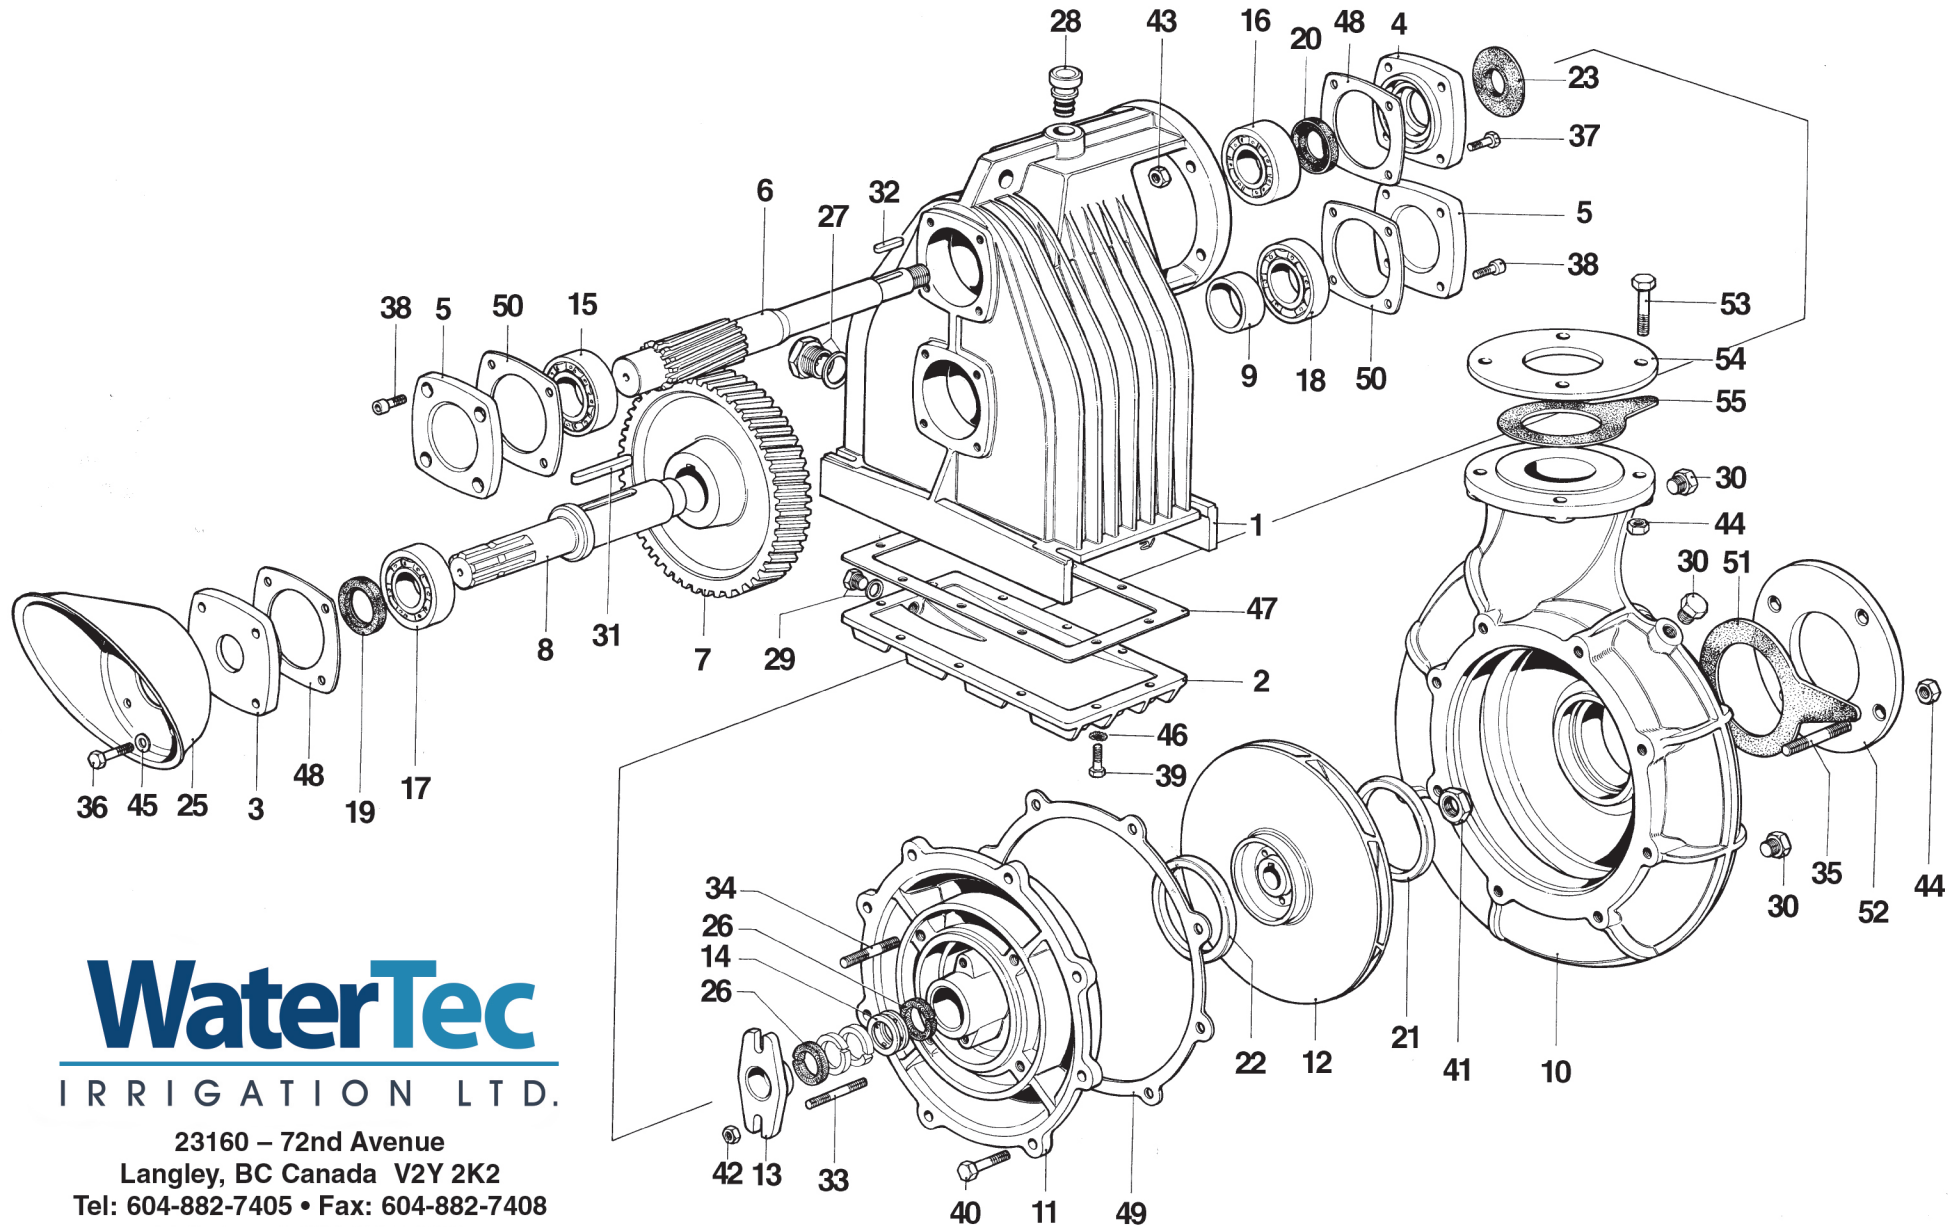

Pump VG 3 - 80/9

WaterTec
IRRIGATION LTD.

23160 - 72nd Avenue
Langley, BC Canada V2Y 2K2
Tel: 604-882-7405 • Fax: 604-882-7408
Toll Free 1-888-675-7999
www.watertecna.com

Pump VG 3 - 80/9

No.	Description	Pieces	Part #
1	Scatola ingranaggi	1	002001
2	Copetta olio	1	002002
3	Cop. anello di tenuta albero p.d.f.	1	002003
4	Cop. anello di tenuta pignone	1	002022
5	Coperchietto cuscinetto	2	002004
6	Pignone z.14 R. 1:5,64	1	003009
	Pignone z.15 R. 1:5,20	1	003007
	Pignone z.24 R. 1:2,87	1	003011
7	Corona z. 79 R. 1:5,64	1	003008
	Corona z. 78 R. 1:5,20	1	003006
	Corona z. 69 R. 1:2,87	1	003012
8	Albero presa di forza 21 denti (1000 G/m')	1	002014
	Albero presa di forza 6 denti (1000 G/m')	1	002015
9	Distanziale	1	002016
10	Corpo pompa	1	009001
11	Coperchio pompa	1	009002
12	Girante	1	009003
13	Flangia premitreccia	1	009004
14	Diffusore raffreddamento treccia	1	009006
15	Cuscinetto pignone 3208	1	201014
16	Cuscinetto pignone 3307	1	201018
17	Cuscinetto albero p.d.f. 6307	1	201009
18	Cuscinetto albero p.d.f. 6208	1	201005
19	Anello di tenuta albero p.d.f. 35527	1	202003
20	Anello di tenuta pignone 35527	1	202003
21	Anello sede girante	1	008005
22	Anello sede girante	1	008005
23	Anello para acqua	1	003023
25	Cuffia protezione cardano	1	219003
26	Treccia grassata (serie 6 anelli)	1	206003
27	Spia livello olio 3/4	1	203008

No.	Description	Pieces	Part #
28	Tappo introduzione olio TPS 20	1	203005
29	Tappo scarico olio 1/4	1	203001
30	Tappi pompa M16x1,5	3	203003
31	Linguetta corona 14x60	1	218012
32	Linguetta girante 8x35	1	218003
33	Prigioniero flangia premitreccia	2	212006
34	Prigioniero fissaggio pompa	4	212013
35	Prigioniero flangia aspirazione	4	212016
36	Vite cop. albero p.d.f. TE M8x25	4	208004
37	Vite cop. pignone TE M8x20	4	208003
38	Vite cop. cuscinetto B. M8x16	8	209001
39	Vite coppetta olio TE M6x20	10	208002
40	Vite coperchio pompa TE M14x30F	10	208022
41	Dado autobloccante girante M24x2 B	1	214004
42	Dado flangia premitreccia M10M	2	213002
43	Dado fissaggio pompa M14	4	213006
44	Dado flangia asp. e mand. M16 M.	8	213007
45	Rosetta larga 8	4	215016
46	Rosetta grover 6	10	215011
47	Guarnizione coppetta olio	1	002018
48	Guarnizione coperchietti anelli tenuta	2	002019
49	Guarnizione coperchio pompa	1	009007
50	Guarnizione coperchietti cuscinetti	2	002019
51	Guarnizione flangia aspirazione	1	008014
52	Flangia aspirazione DN 100	1	220004
	Flangia aspiraz. filettata 4" Gas	1	220014
53	Vite flangia mandata TE M16x50F.	4	208023
54	Flangia mandata DN80	1	220003
	Flangia mandata filettata 3" Gas	1	220013
55	Guarnizione flangia mandata	1	006015