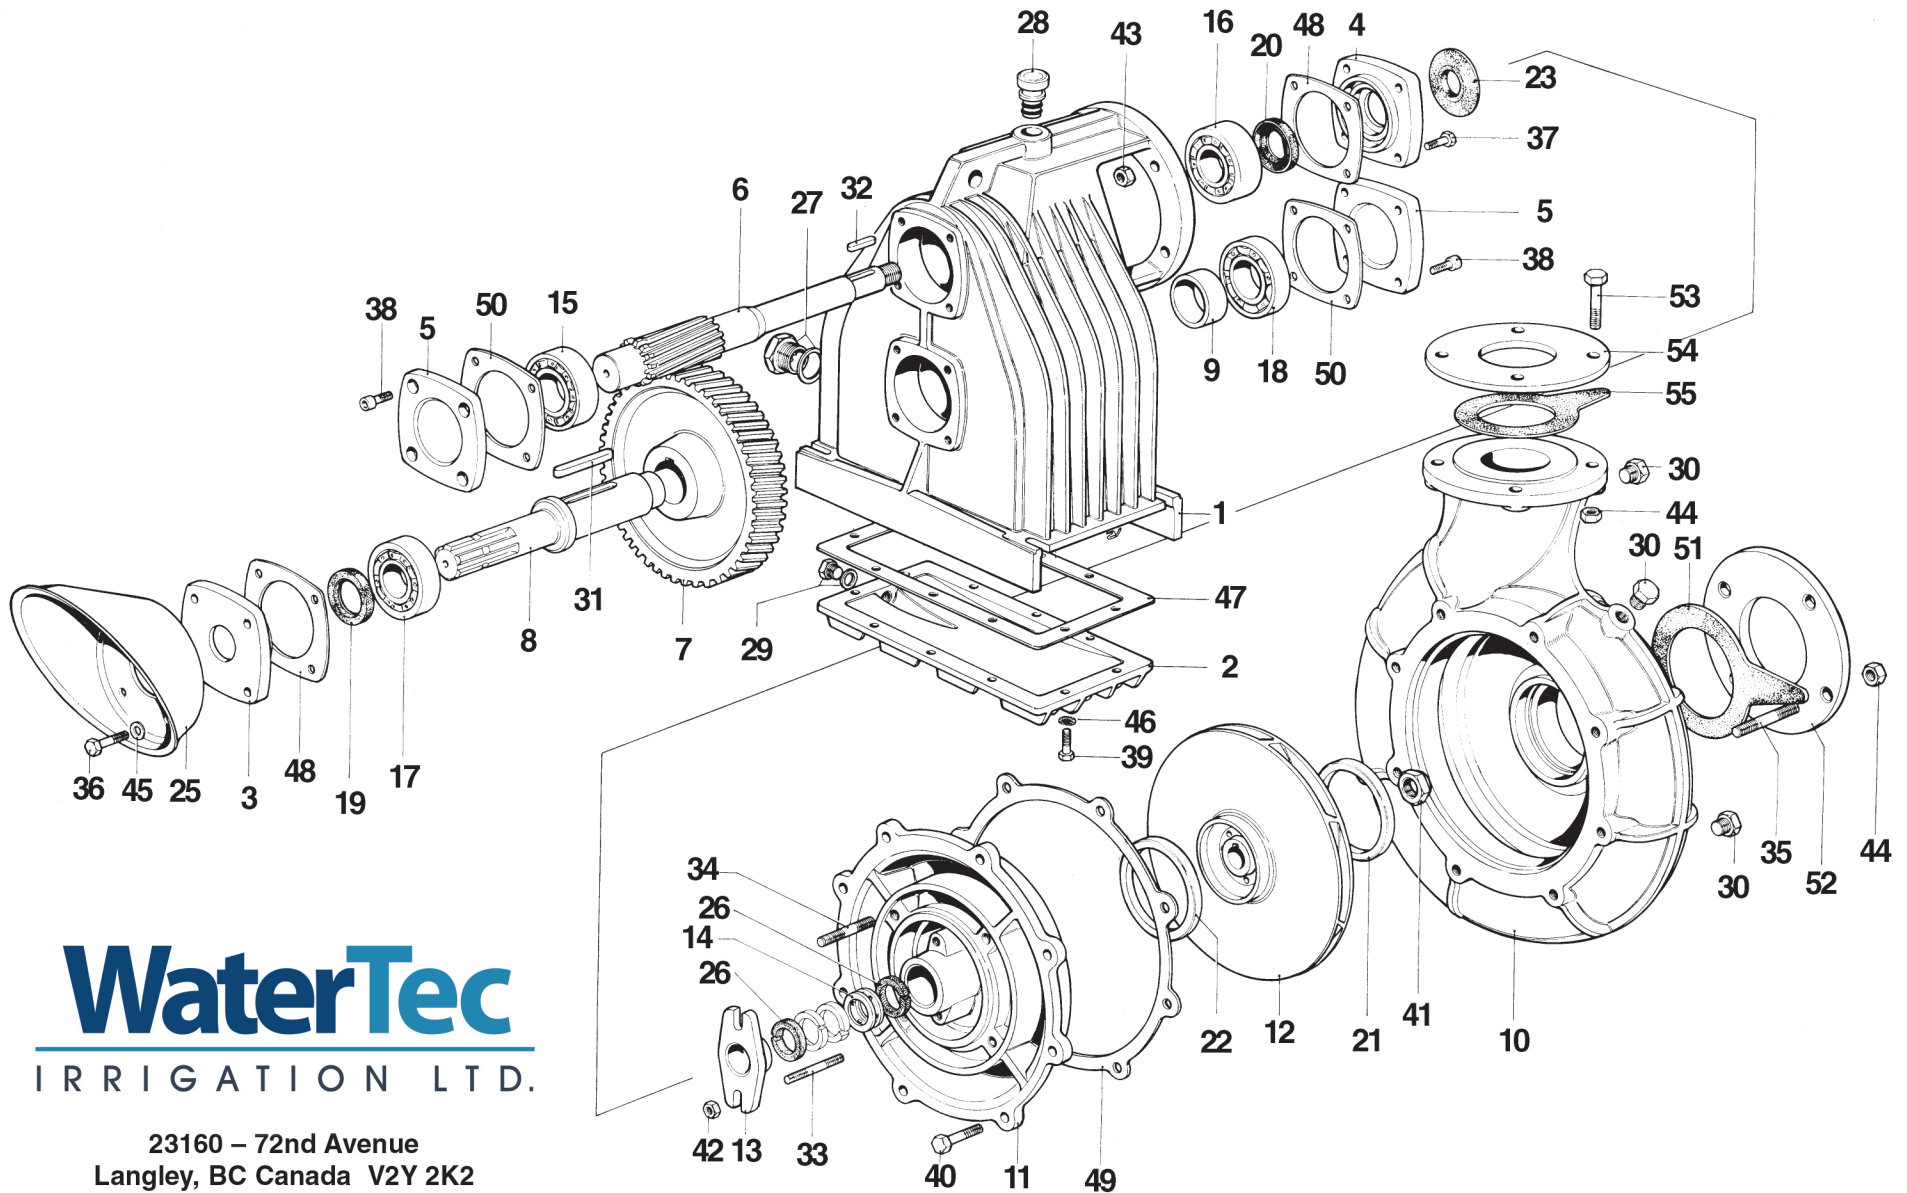

Pump VG 2 - 80/8

WaterTec
IRRIGATION LTD.

23160 - 72nd Avenue
Langley, BC Canada V2Y 2K2
Tel: 604-882-7405 • Fax: 604-882-7408
Toll Free 1-888-675-7999
www.watertecna.com

Pump VG 2 - 80/8

No.	Description	Pieces	Part #
1	Scatola ingranaggi	1	002001
2	Copetta olio	1	002002
3	Cop. anello di tenuta albero p.d.f.	1	002003
4	Cop. anello di tenuta pignone	1	002022
5	Coperchietto cuscinetto	2	002004
6	Pignone z.12 R. 1:7,50	1	002005
	Pignone z.14 R. 1:6,28	1	002007
7	Corona z. 90 R. 1:7,50	1	002006
	Corona z. 88 R. 1:6,28	1	002008
8	Albero presa di forza	1	002015
9	Distanziale	1	002016
10	Corpo pompa	1	008001
11	Coperchio pompa	1	008002
12	Girante	1	008003
13	Flangia premitreccia	1	006004
14	Diffusore raffreddamento treccia	1	006006
15	Cuscinetto pignone 3208	1	201014
16	Cuscinetto pignone 3307	1	201018
17	Cuscinetto albero p.d.f. 6307	1	201009
18	Cuscinetto albero p.d.f. 6208	1	201005
19	Anello di tenuta albero p.d.f. 35527	1	202003
20	Anello di tenuta pignone 35527	1	202003
21	Anello sede girante	1	008005
22	Anello sede girante	1	008005
23	Anello para acqua	1	002023
25	Cuffia protezione cardano	1	219003
26	Treccia grassata (serie 6 anelli)	1	206002
27	Spia livello olio 3/4	1	203008
28	Tappo introduzione olio TPS 20	1	203005