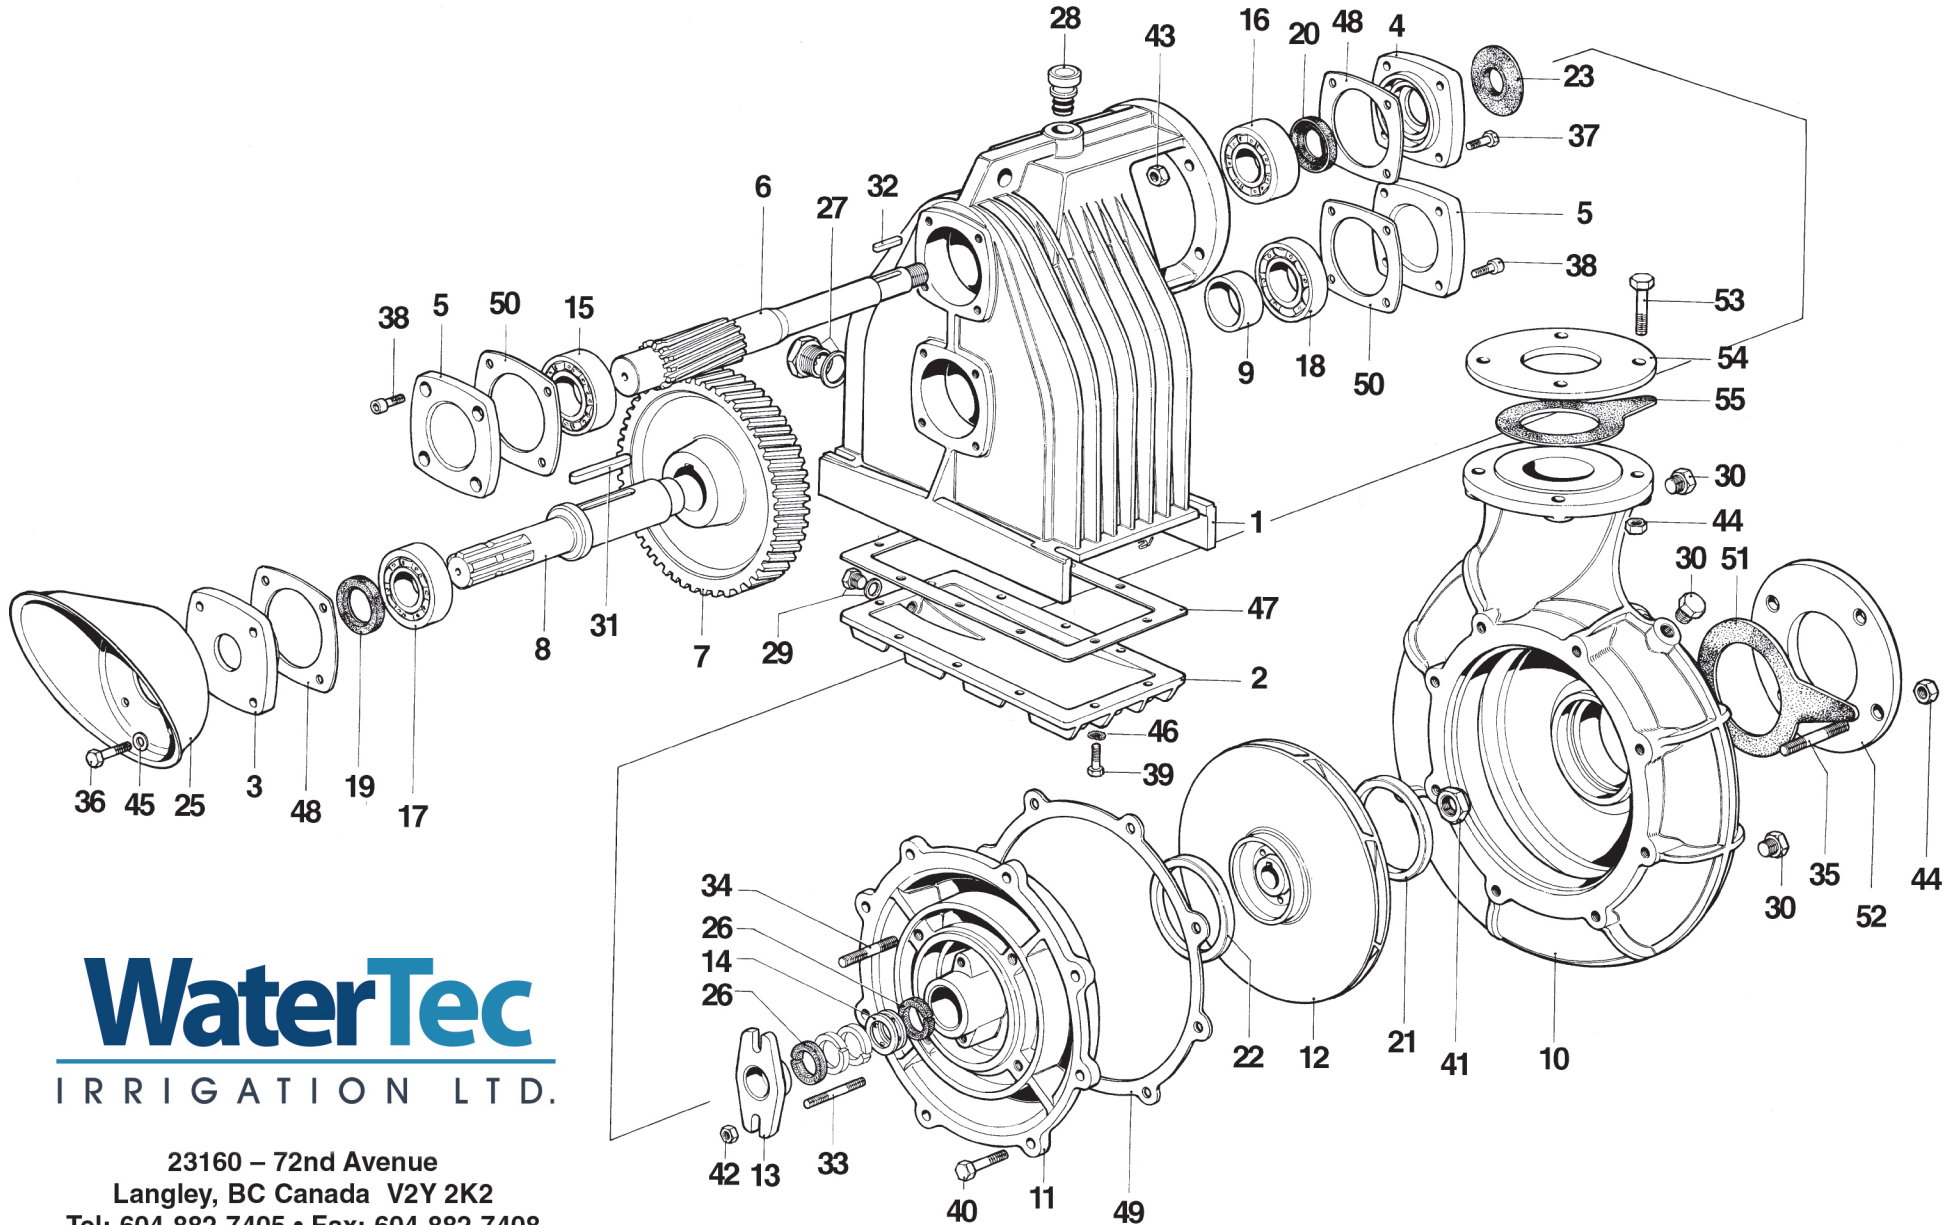

Pump VG 2 - 65/7

WaterTec
IRRIGATION LTD.

23160 - 72nd Avenue
Langley, BC Canada V2Y 2K2
Tel: 604-882-7405 • Fax: 604-882-7408
Toll Free 1-888-675-7999
www.watertecna.com

Pump VG 2 - 65/7

No.	Description	Pieces	Part #
1	Scatola ingranaggi	1	002001
2	Copetta olio	1	002002
3	Cop. anello di tenuta albero p.d.f.	1	002003
4	Cop. anello di tenuta pignone	1	002022
5	Coperchietto cuscinetto	2	002004
6	Pignone z.12 R. 1:7,50	1	002005
	Pignone z.14 R. 1:6,28	1	002007
7	Corona z. 90 R. 1:7,50	1	002006
	Corona z. 88 R. 1:6,28	1	002008
8	Albero presa di forza	1	002015
9	Distanziale	1	002016
10	Corpo pompa	1	007001
11	Coperchio pompa	1	007002
12	Girante	1	007003
13	Flangia premitreccia	1	006004
14	Diffusore raffreddamento treccia	1	006006
15	Cuscinetto pignone 3208	1	201014
16	Cuscinetto pignone 3307	1	201018
17	Cuscinetto albero p.d.f. 6307	1	201009
18	Cuscinetto albero p.d.f. 6208	1	201005
19	Anello di tenuta albero p.d.f. 35527	1	202003
20	Anello di tenuta pignone 35527	1	202003
21	Anello sede girante	1	006005
22	Anello sede girante	1	006005
23	Anello para acqua	1	002023
25	Cuffia protezione cardano	1	219003
26	Treccia grassata (serie 6 anelli)	1	206002
27	Spia livello olio 3/4	1	203008
28	Tappo introduzione olio TPS 20	1	203005

No.	Description	Pieces	Part #
29	Tappo scarico olio 1/4	1	203001
30	Tappi pompa M16x1,5	3	203003
31	Linguetta corona 14x60	1	218012
32	Linguetta girante 6x30	1	218002
33	Prigioniero flangia premitreccia	2	212006
34	Prigioniero fissaggio pompa	4	212013
35	Prigioniero flangia aspirazione	4	212016
36	Vite cop. albero p.d.f. TE M8x25	4	208004
37	Vite cop. pignone TE M8x20	4	208003
38	Vite cop. cuscinetto B. M8x16	8	209001
39	Vite coppetta olio TE M6x20	10	208002
40	Vite coperchio pompa TE M12x25F	8	208021
41	Dado autobloccante girante M20x1,5B	1	214002
42	Dado flangia premitreccia M10M	2	213002
43	Dado fissaggio pompa M14	4	213006
44	Dado flangia asp. e mand. M16 M.	8	213007
45	Rosetta larga 8	4	215016
46	Rosetta grover 6	10	215011
47	Guarnizione coppetta olio	1	002018
48	Guarnizione coperchietti	2	002019
49	Guarnizione coperchio pompa	1	007007
50	Guarnizione coperchietti cuscinetti	2	002019
51	Guarnizione flangia aspirazione	1	006015
52	Flangia aspirazione DN 80	1	220003
	Flangia aspiraz. filettata 3" Gas	1	220013
53	Vite flangia mandata TE M16x50F.	4	208023
54	Flangia mandata DN65	1	220002
	Flangia mandata filettata 2" 1/2 Gas	1	220012
55	Guarnizione flangia mandata	1	006014