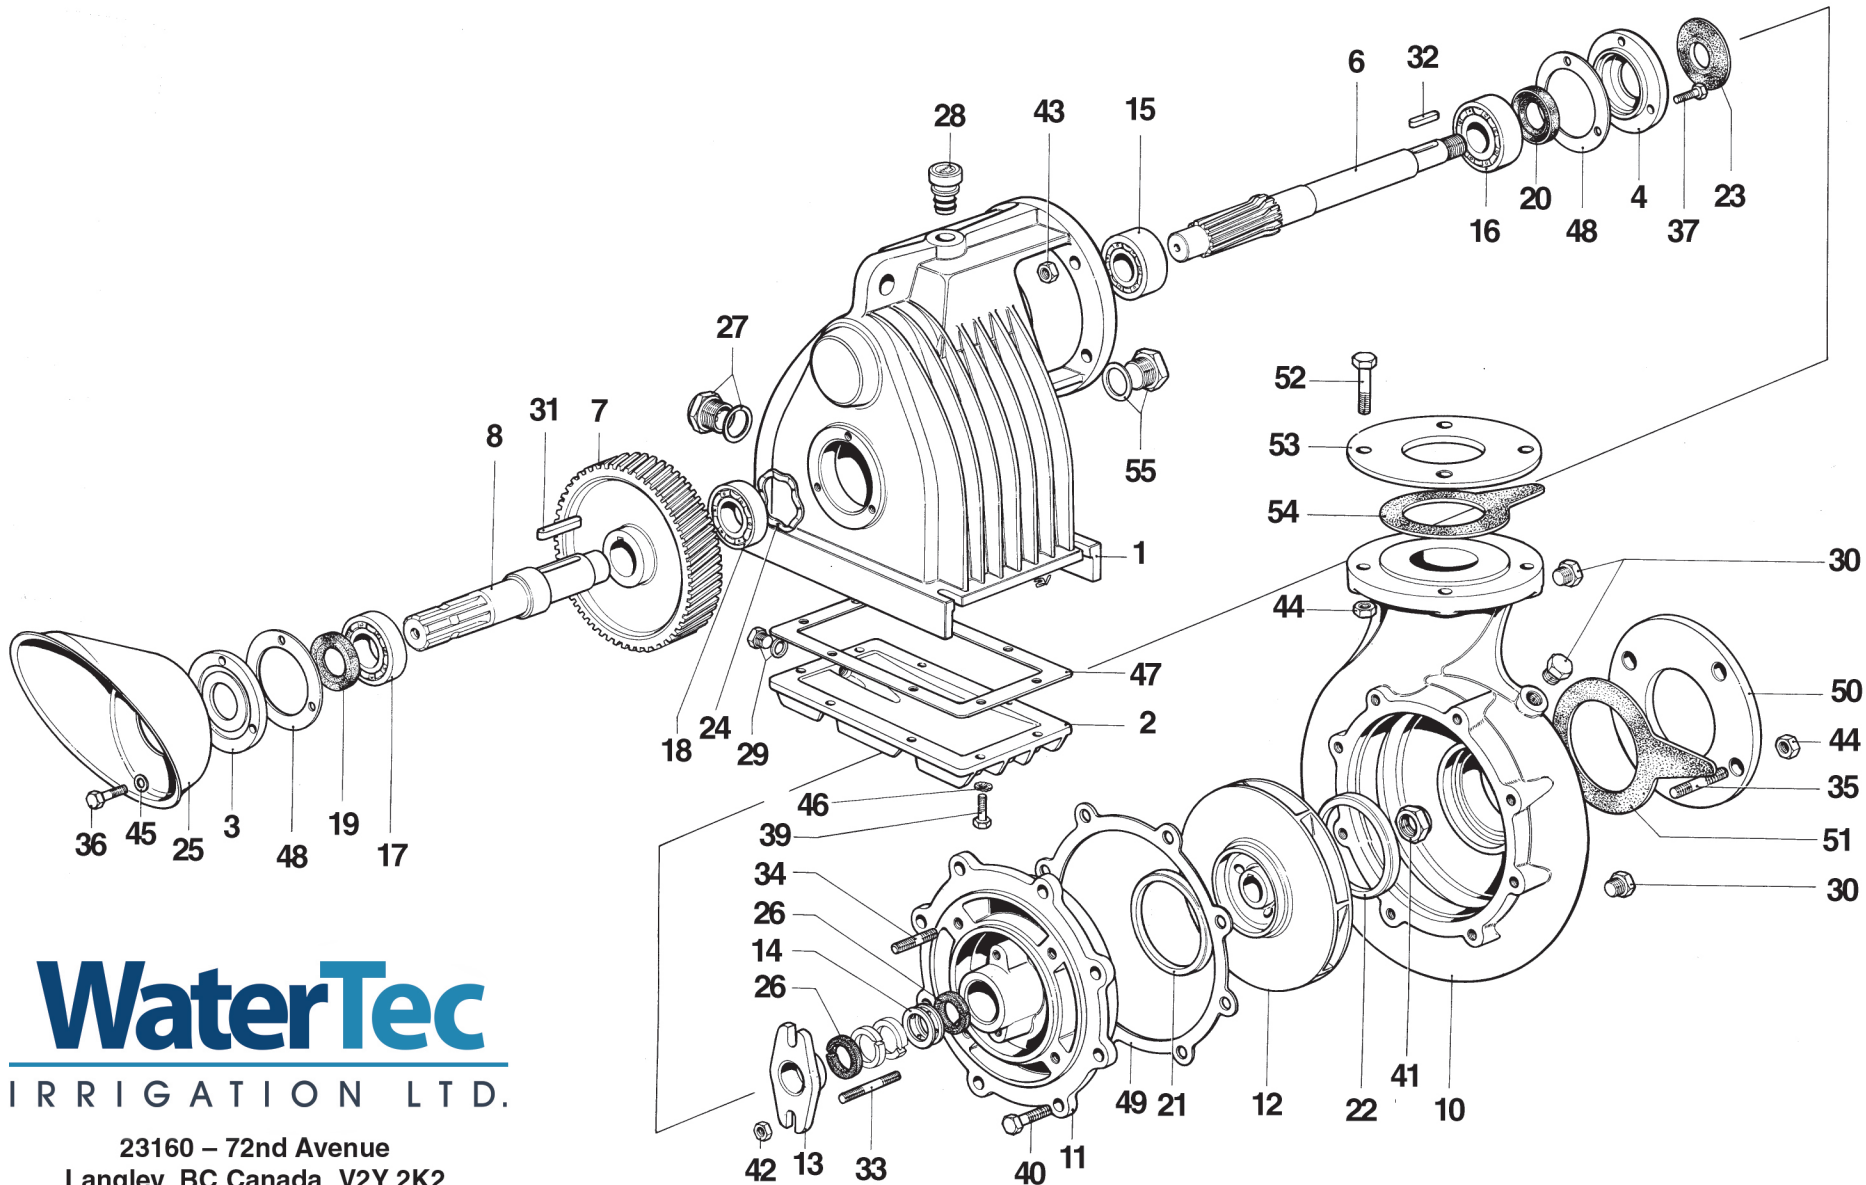

Pump VG 1 - 65/6

WaterTec
IRRIGATION LTD.

23160 - 72nd Avenue
Langley, BC Canada V2Y 2K2
Tel: 604-882-7405 • Fax: 604-882-7408
Toll Free 1-888-675-7999
www.watertecna.com

Pump VG 1 - 65/6

No.	Description	Pieces	Part #
1	Scatola ingranaggi	1	001001
2	Copetta olio	1	001002
3	Cop. anello di tenuta albero p.d.f.	1	001003
4	Cop. anello di tenuta pignone	1	001003
6	Pignone z.12 R. 1:7,50	1	001005
	Pignone z.14 R. 1:6,28	1	001007
7	Corona z. 90 R. 1:7,50	1	001006
	Corona z. 88 R. 1:6,28	1	001008
8	Albero presa di forza	1	001015
10	Corpo pompa	1	006001
11	Coperchio pompa	1	006002
12	Girante	1	006003
13	Flangia premitreccia	1	006004
14	Diffusore raffreddamento treccia	1	006006
15	Cuscinetto pignone 3305	1	201016
16	Cuscinetto pignone 3306	1	201017
17	Cuscinetto albero p.d.f. 6207	1	201004
18	Cuscinetto albero p.d.f. 6206	1	201003
19	Anello di tenuta albero p.d.f. 35527	1	202003
20	Anello di tenuta pignone 30527	1	202002
21	Anello sede girante	1	006005
22	Anello sede girante	1	006005
23	Anello para acqua	1	002023
24	Anello di compensazione 62	1	207002
25	Cuffia protezione cardano	1	219002
26	Treccia grassata (serie 6 anelli)	1	206002
27	Spia livello olio 3/4	1	203008
28	Tappo introduzione olio TPS 20	1	203005

No.	Description	Pieces	Part #
29	Tappo scarico olio 1/4	1	203001
30	Tappi pompa M16x1,5	3	203003
31	Linguetta corona 10x45	1	218006
32	Linguetta girante 6x30	1	218002
33	Prigioniero flangia premitreccia	2	212006
34	Prigioniero fissaggio pompa	4	212013
35	Prigioniero flangia aspirazione	4	212016
36	Vite cop. albero p.d.f. TE M8x25	3	208004
37	Vite cop. pignone TE M8x20	3	208003
39	Vite coppetta olio TE M6x16	8	208001
40	Vite coperchio pompa TE M12x25F	8	208021
41	Dado autobloccante girante M20x1,5B	1	214002
42	Dado flangia premitreccia M10M	2	213002
43	Dado fissaggio pompa M14	4	213006
44	Dado flangia asp. e mand. M16 M.	8	213007
45	Rosetta larga 8	3	215016
46	Rosetta grover 6	8	215011
47	Guarnizione coppetta olio	1	001018
48	Guarnizione coperchietti	2	001019
49	Guarnizione coperchio pompa	1	006007
50	Flangia aspirazione DN 80	1	220003
	Flangia aspirazione filettata 3" Gas	1	220013
51	Guarnizione flangia aspiraz.	1	006015
52	Vite flangia mandata TE M16x50F.	4	208023
53	Flangia mandata DN 65	1	220002
	Flangia mandata filettata 2" 1/2 Gas	1	220012
54	Guarnizione flangia mandata	1	006014
55	Tappo espulsione albero p.d.f. 3/4	1	203007