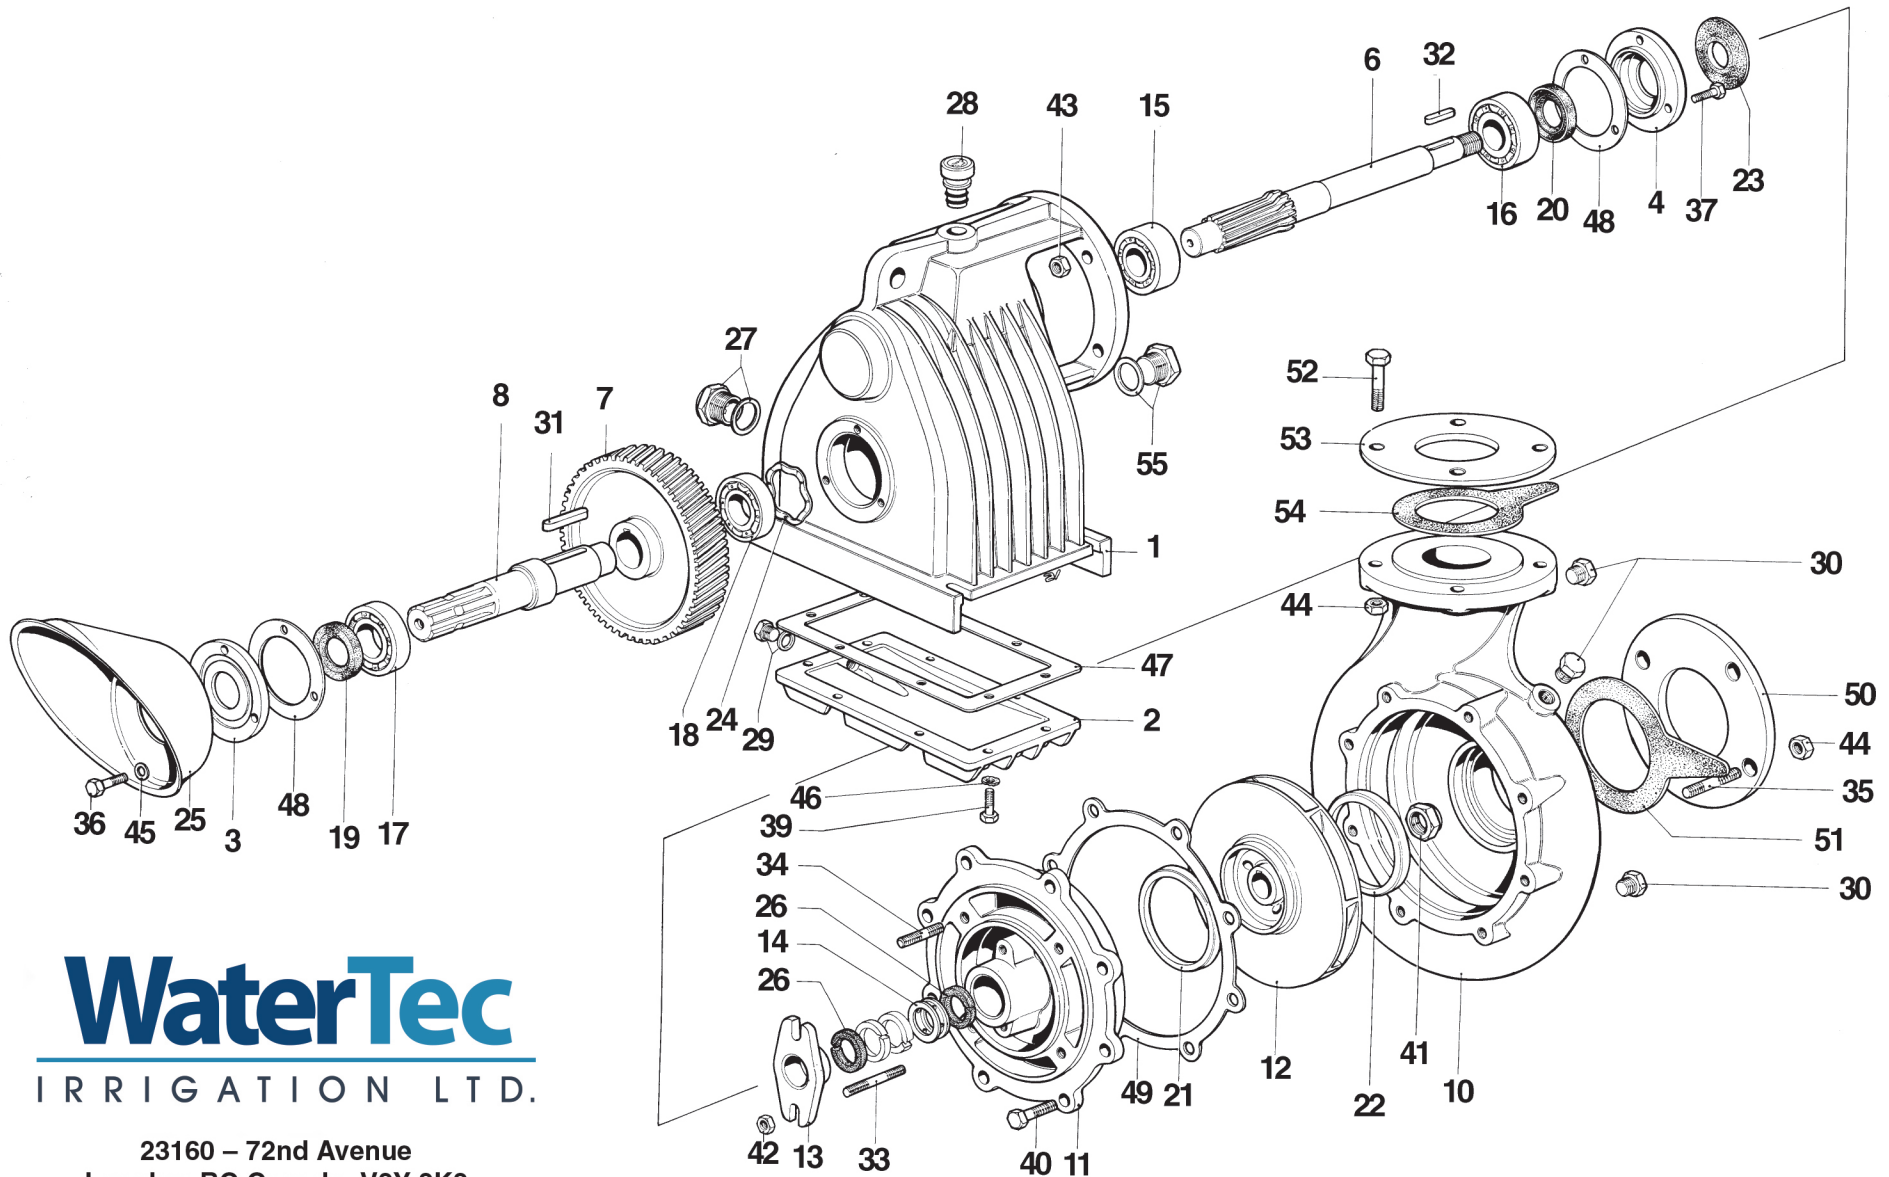

Pump VG 1 - 50/5

WaterTec
IRRIGATION LTD.

23160 - 72nd Avenue
Langley, BC Canada V2Y 2K2
Tel: 604-882-7405 • Fax: 604-882-7408
Toll Free 1-888-675-7999
www.watertecna.com

Pump VG 1 - 50/5

No.	Description	Pieces	Part #
1	Scatola ingranaggi	1	001001
2	Copetta olio	1	001002
3	Cop. anello di tenuta albero p.d.f.	1	001003
4	Cop. anello di tenuta pignone	1	001003
6	Pignone z.12 R. 1:7,50	1	001005
	Pignone z.14 R. 1:6,28	1	001007
7	Corona z. 90 R. 1:7,50	1	001006
	Corona z. 88 R. 1:6,28	1	001008
8	Albero presa di forza	1	001015
10	Corpo pompa	1	005001
11	Coperchio pompa	1	007002
12	Girante	1	005003
13	Flangia premitreccia	1	006004
14	Diffusore raffreddamento treccia	1	006006
15	Cuscinetto pignone 3305	1	201016
16	Cuscinetto pignone 3306	1	201017
17	Cuscinetto albero p.d.f. 6207	1	201004
18	Cuscinetto albero p.d.f. 6206	1	201003
19	Anello di tenuta albero p.d.f. 35527	1	202003
20	Anello di tenuta pignone 30527	1	202002
21	Anello sede girante	1	006005
22	Anello sede girante	1	005005
23	Anello para acqua	1	002023
24	Anello di compensazione 52	1	207002
25	Cuffia protezione cardano	1	219002
26	Treccia grassata (serie 6 anelli)	1	206002
27	Spia livello olio 3/4	1	203008
28	Tappo introduzione olio TPS 20	1	203005

No.	Description	Pieces	Part #
29	Tappo scarico olio 1/4	1	203001
30	Tappi pompa M16x1,5	3	203003
31	Linguetta corona 10x45	1	218006
32	Linguetta girante 6x30	1	218002
33	Prigioniero flangia premitreccia	2	212006
34	Prigioniero fissaggio pompa	4	212013
35	Prigioniero flangia aspirazione	4	212016
36	Vite cop. albero p.d.f. TE M8x25	3	208004
37	Vite cop. pignone TE M8x20	3	208003
39	Vite coppetta olio TE M6x16	8	208001
40	Vite coperchio pompa TE M12x25F	8	208021
41	Dado autobloccante girante M20x1,5B	1	214002
42	Dado flangia premitreccia M10M	2	213002
43	Dado fissaggio pompa M14	4	213006
44	Dado flangia asp. e mand. M16 M.	8	213007
45	Rosetta larga 8	3	215016
46	Rosetta grover 6	8	215011
47	Guarnizione coppetta olio	1	001018
48	Guarnizione coperchietti	2	001019
49	Guarnizione coperchio pompa	1	007007
50	Flangia aspirazione DN 65	1	220002
	Flangia aspirazione filettata 2" 1/2 Gas	1	220012
51	Guarnizione flangia aspiraz.	1	006014
52	Vite flangia mandata TE M16x50F.	4	208023
53	Flangia mandata DN 50	1	220001
	Flangia mandata filettata 2" Gas	1	220011
54	Guarnizione flangia mandata	1	005015
55	Tappo espulsione albero p.d.f.	1	203007