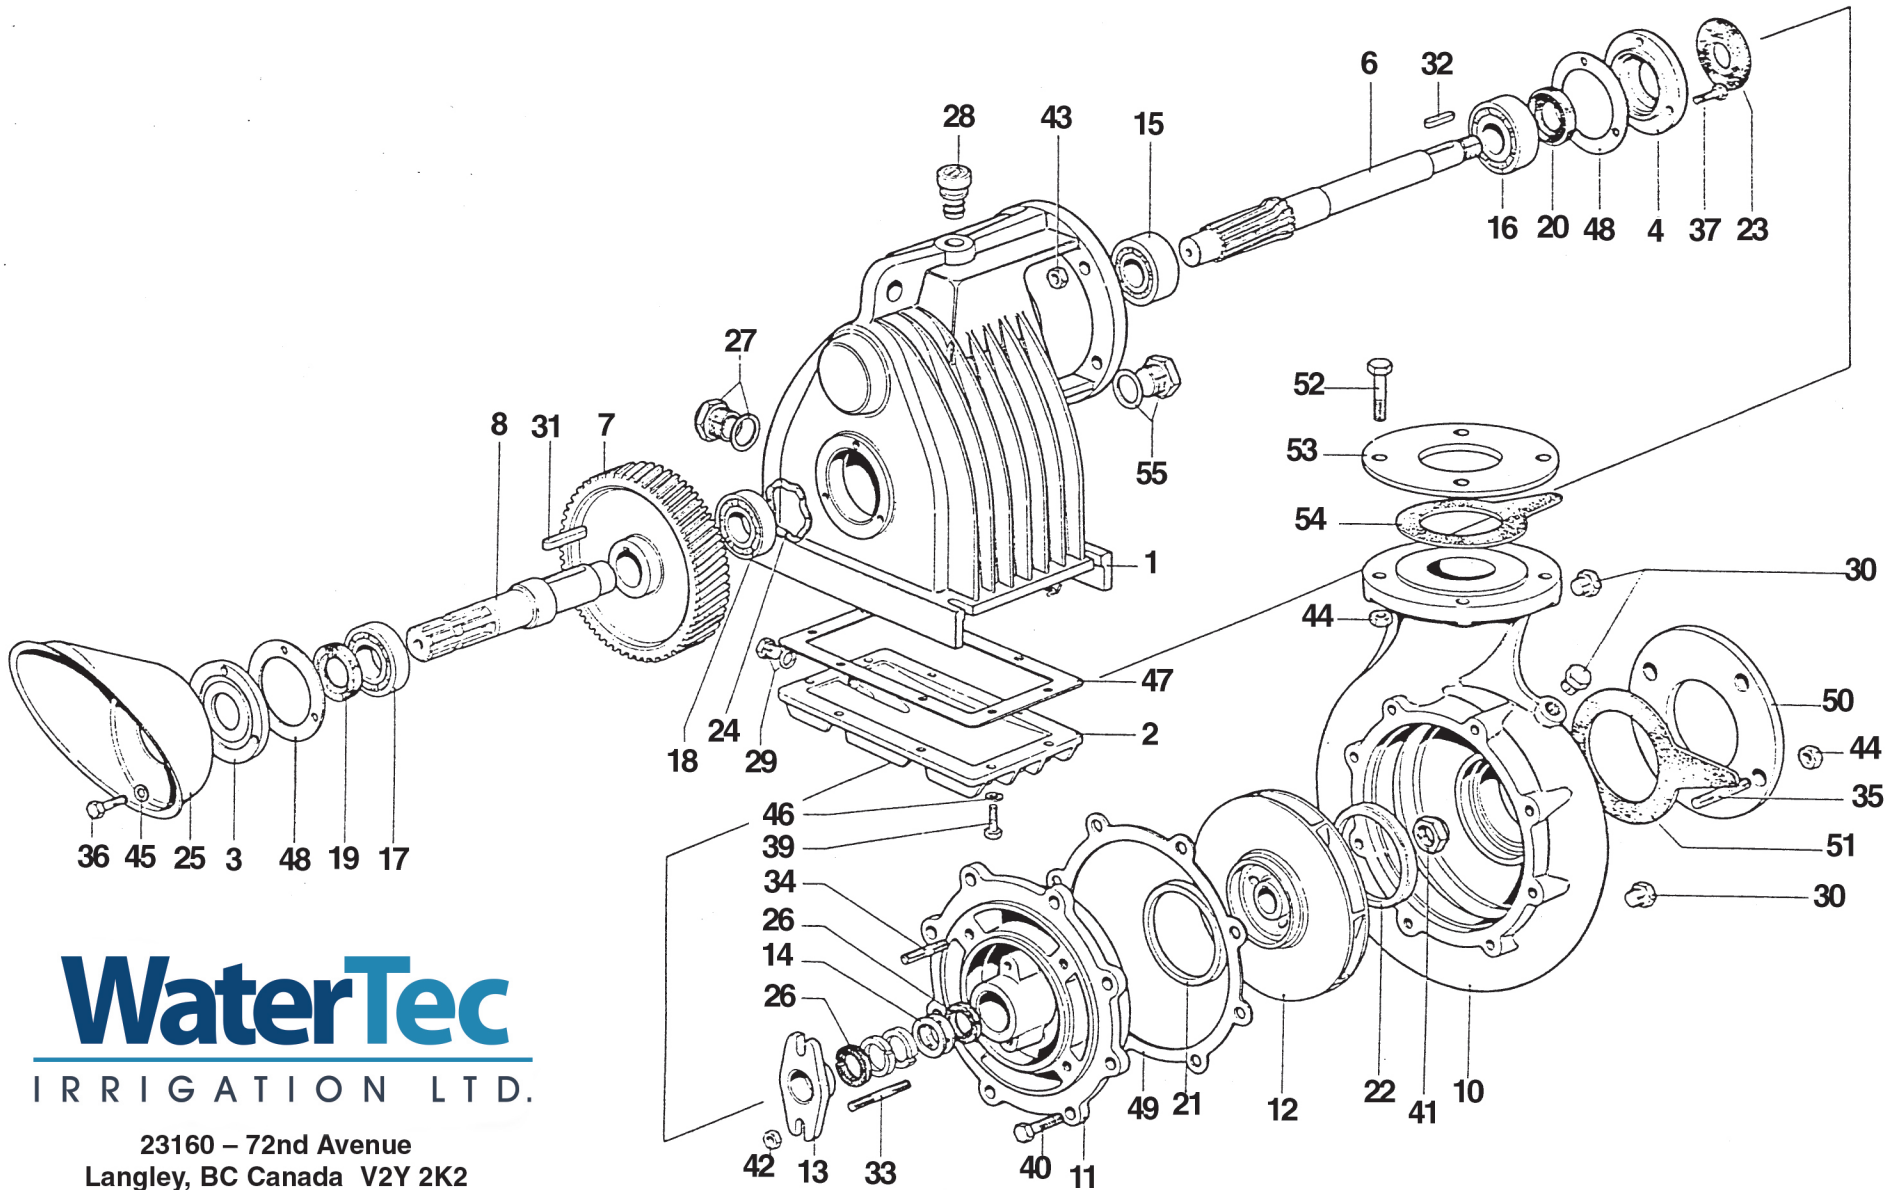

Pump VG 0 - 65/13

WaterTec

IRRIGATION LTD.

23160 - 72nd Avenue
Langley, BC Canada V2Y 2K2
Tel: 604-882-7405 • Fax: 604-882-7408
Toll Free 1-888-675-7999
www.watertecna.com

Pump VG 0 - 65/13

No.	Description	Pieces	Part #
1	Scatola ingranaggi	1	000001
2	Copetta olio	1	000002
3	Cop. anello di tenuta albero p.d.f.	1	000003
4	Cop. anello di tenuta pignone	1	000003
6	Pignone z.14 R. 1:7,43	1	000007
	Pignone z.16 R. 1:6,37	1	000009
7	Corona z.104 R. 1:7,43	1	000008
	Corona z.102 R. 1:6,37	1	000010
8	Albero presa di forza	1	000015
10	Corpo pompa	1	013001
11	Coperchio pompa	1	010002
12	Girante	1	013003
13	Flangia premitreccia	1	004004
14	Diffusore raffreddamento treccia	1	004006
15	Cuscinetto pignone 6304	1	201007
16	Cuscinetto pignone 3305	1	201016
17	Cuscinetto albero p.d.f. 6007	1	201001
18	Cuscinetto albero p.d.f. 6205	1	201002
19	Anello di tenuta albero p.d.f. 35527	1	202003
20	Anello di tenuta pignone 25527	1	202001
21	Anello sede girante	1	013005
22	Anello sede girante	1	006005
23	Anello para acqua	1	000023
24	Anello di compensazione 52	1	207001
25	Cuffia protezione cardano	1	219001
26	Treccia grassata (serie 6 anelli)	1	206001
27	Spia livello olio 3/4	1	203008
28	Tappo introduzione olio TPS 20	1	203005

No.	Description	Pieces	Part #
29	Tappo scarico olio 1/4	1	203001
30	Tappi pompa M16x1,5	3	203003
31	Linguetta corona 8x35	1	218003
32	Linguetta girante 5x25	1	218001
33	Prigioniero flangia premitreccia	2	212004
34	Prigioniero fissaggio pompa	4	212008
35	Prigioniero flangia aspirazione	4	212016
36	Vite cop. albero p.d.f. TE M6x20	3	208002
37	Vite cop. pignone TE M6x16	3	208001
39	Vite coppetta olio TE M6x16	8	208001
40	Vite coperchio pompa TE M10x20F	6	208020
41	Dado autobloccante girante M16x1,5B	1	214001
42	Dado flangia premitreccia M8	2	213001
43	Dado fissaggio pompa M12	4	213004
44	Dado flangia asp. e mand. M16 M.	8	213007
45	Rosetta larga 6	3	215015
46	Rosetta grover 6	8	215011
47	Guarnizione coppetta olio	1	000018
48	Guarnizione coperchietti	2	000019
49	Guarnizione coperchio pompa	1	004007
50	Flangia aspirazione DN 80	1	220003
	Flangia aspirazione filettata 3" Gas	1	220013
51	Guarnizione flangia aspiraz.	1	006015
52	Vite flangia mandata TE M16x50F.	4	208023
53	Flangia mandata DN 65	1	220002
	Flangia mandata filettata 2"½ Gas	1	220012
54	Guarnizione flangia mandata	1	006014
55	Tappo espulsione albero p.d.f. 3/4	1	203007