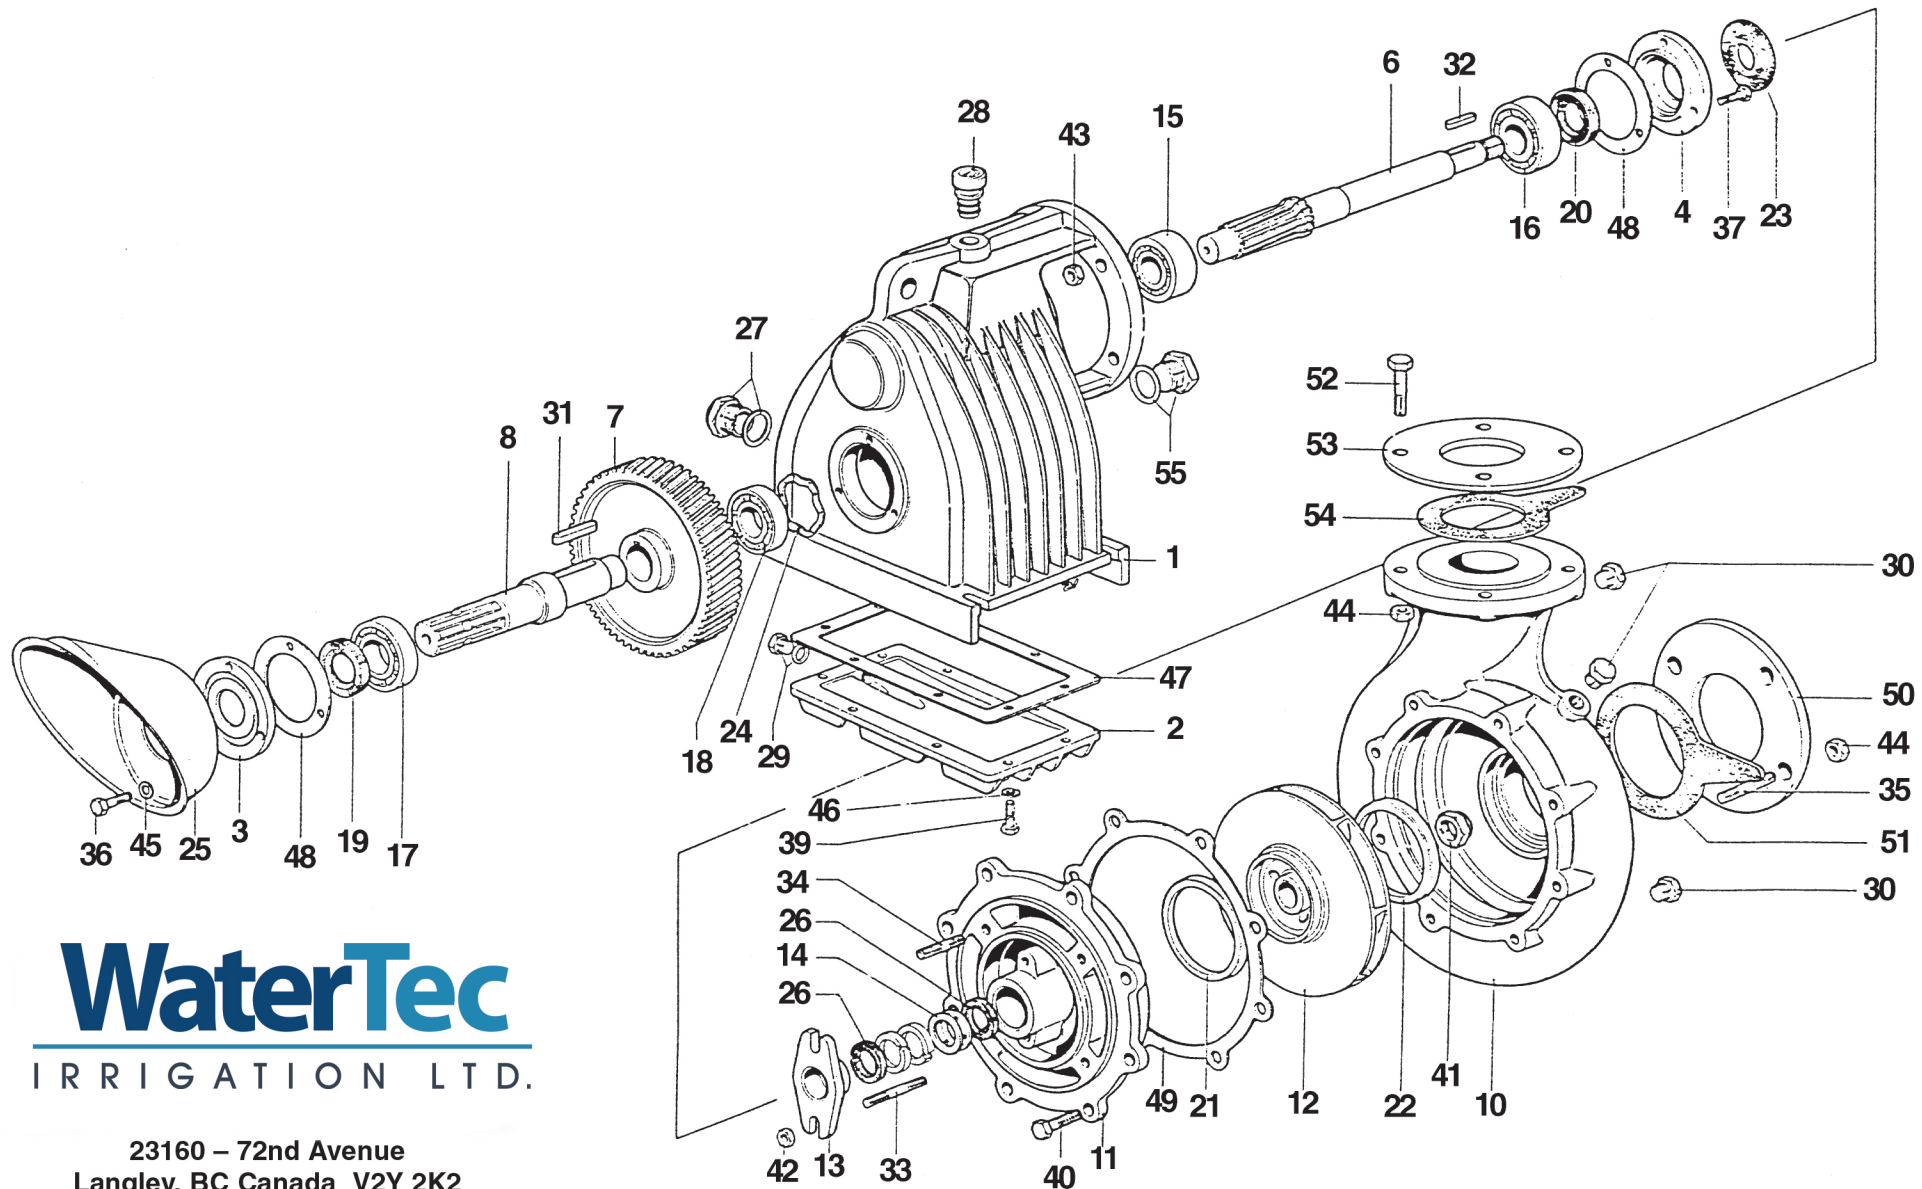

Pump VG 0 - 40/16

WaterTec
IRRIGATION LTD.

23160 - 72nd Avenue
Langley, BC Canada V2Y 2K2
Tel: 604-882-7405 • Fax: 604-882-7408
Toll Free 1-888-675-7999
www.watertecna.com

Pump VG 0 - 40/16

No.	Description	Pieces	Part #
1	Scatola ingranaggi	1	000001
2	Copetta olio	1	000002
3	Cop. anello di tenuta albero p.d.f.	1	000003
4	Cop. anello di tenuta pignone	1	000003
6	Pignone z.12 R. 1:8,83	1	000005
	Pignone z.14 R. 1:7,43	1	000007
7	Corona z.104 R. 1:8,83	1	000006
	Corona z.102 R. 1:7,43	1	000008
8	Albero presa di forza	1	000015
10	Corpo pompa	1	016001
11	Coperchio pompa	1	004002
12	Girante	1	016003
13	Flangia premitreccia	1	004004
14	Diffusore raffreddamento treccia	1	004006
15	Cuscinetto pignone 6304	1	201007
16	Cuscinetto pignone 3305	1	201016
17	Cuscinetto albero p.d.f. 6007	1	201001
18	Cuscinetto albero p.d.f. 6205	1	201002
19	Anello di tenuta albero p.d.f. 35527	1	202003
20	Anello di tenuta pignone 25527	1	202001
21	Anello sede girante	1	016006
22	Anello sede girante	1	016005
23	Anello para acqua	1	000023
24	Anello di compensazione 52	1	207001
25	Cuffia protezione cardano	1	219001
26	Treccia grassata (serie 6 anelli)	1	206001
27	Spia livello olio 3/4	1	203008
28	Tappo introduzione olio TPS 20	1	203005