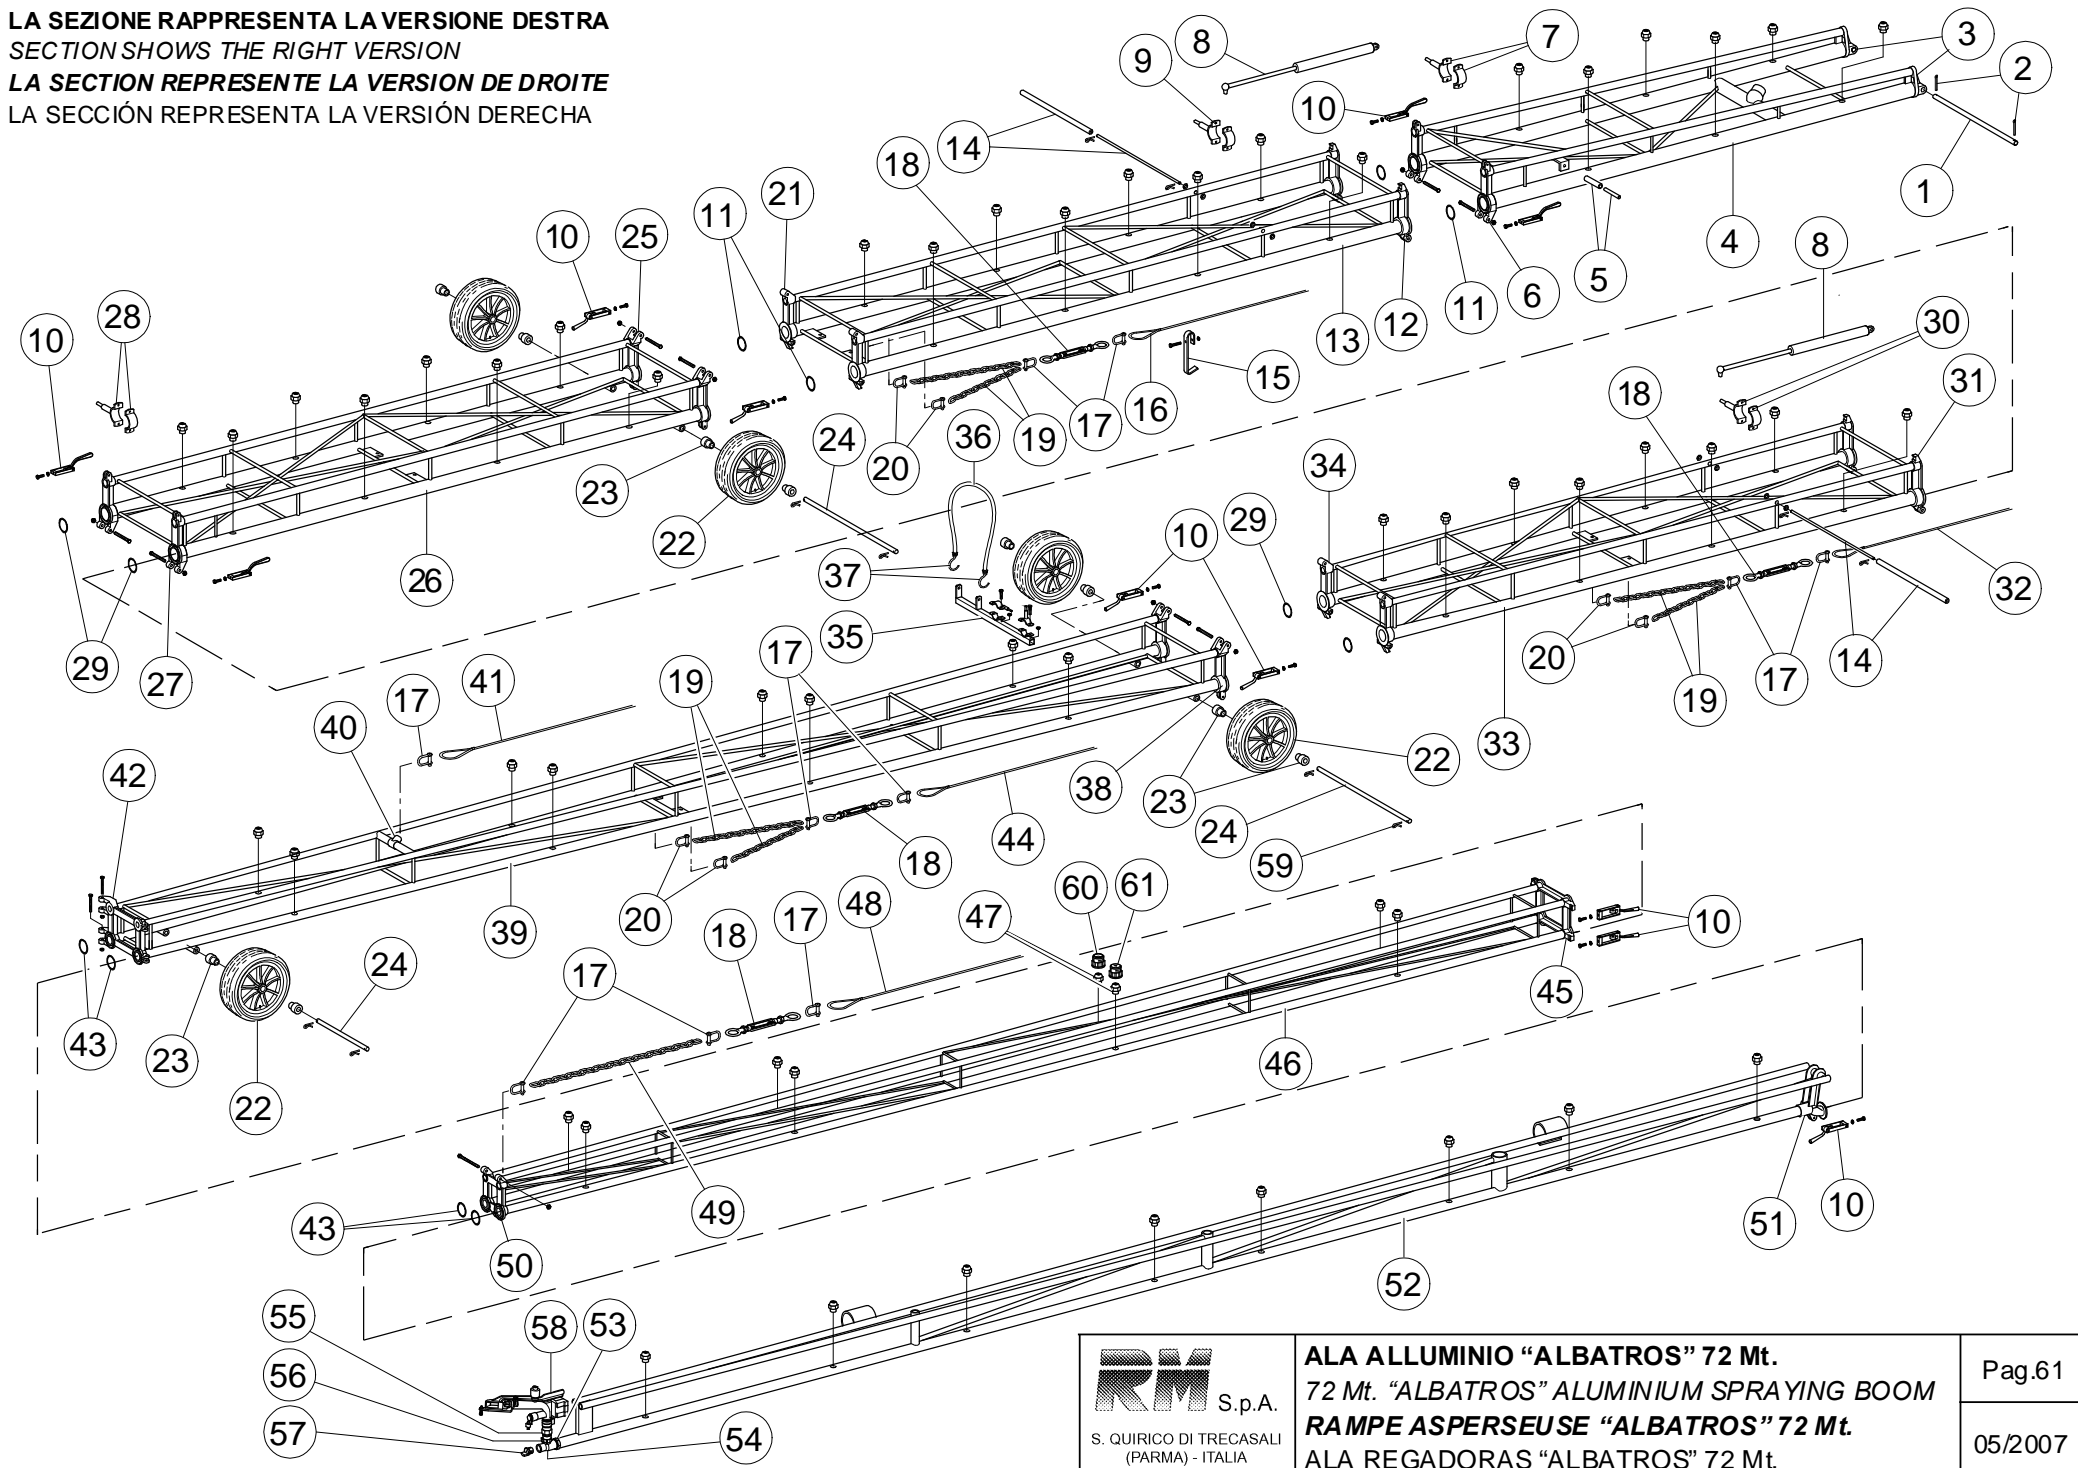

LA SEZIONE RAPPRESENTA LA VERSIONE DESTRA
 SECTION SHOWS THE RIGHT VERSION
 LA SECTION REPRESENTE LA VERSION DE DROITE
 LA SECCIÓN REPRESENTA LA VERSIÓN DERECHA

RM S.p.A.
 S. QUIRICO DI TRECASALI
 (PARMA) - ITALIA

ALA ALLUMINIO "ALBATROS" 72 Mt.
 72 Mt. "ALBATROS" ALUMINIUM SPRAYING BOOM
RAMPE ASPERSEUSE "ALBATROS" 72 Mt.
 ALA REGADORAS "ALBATROS" 72 Mt.