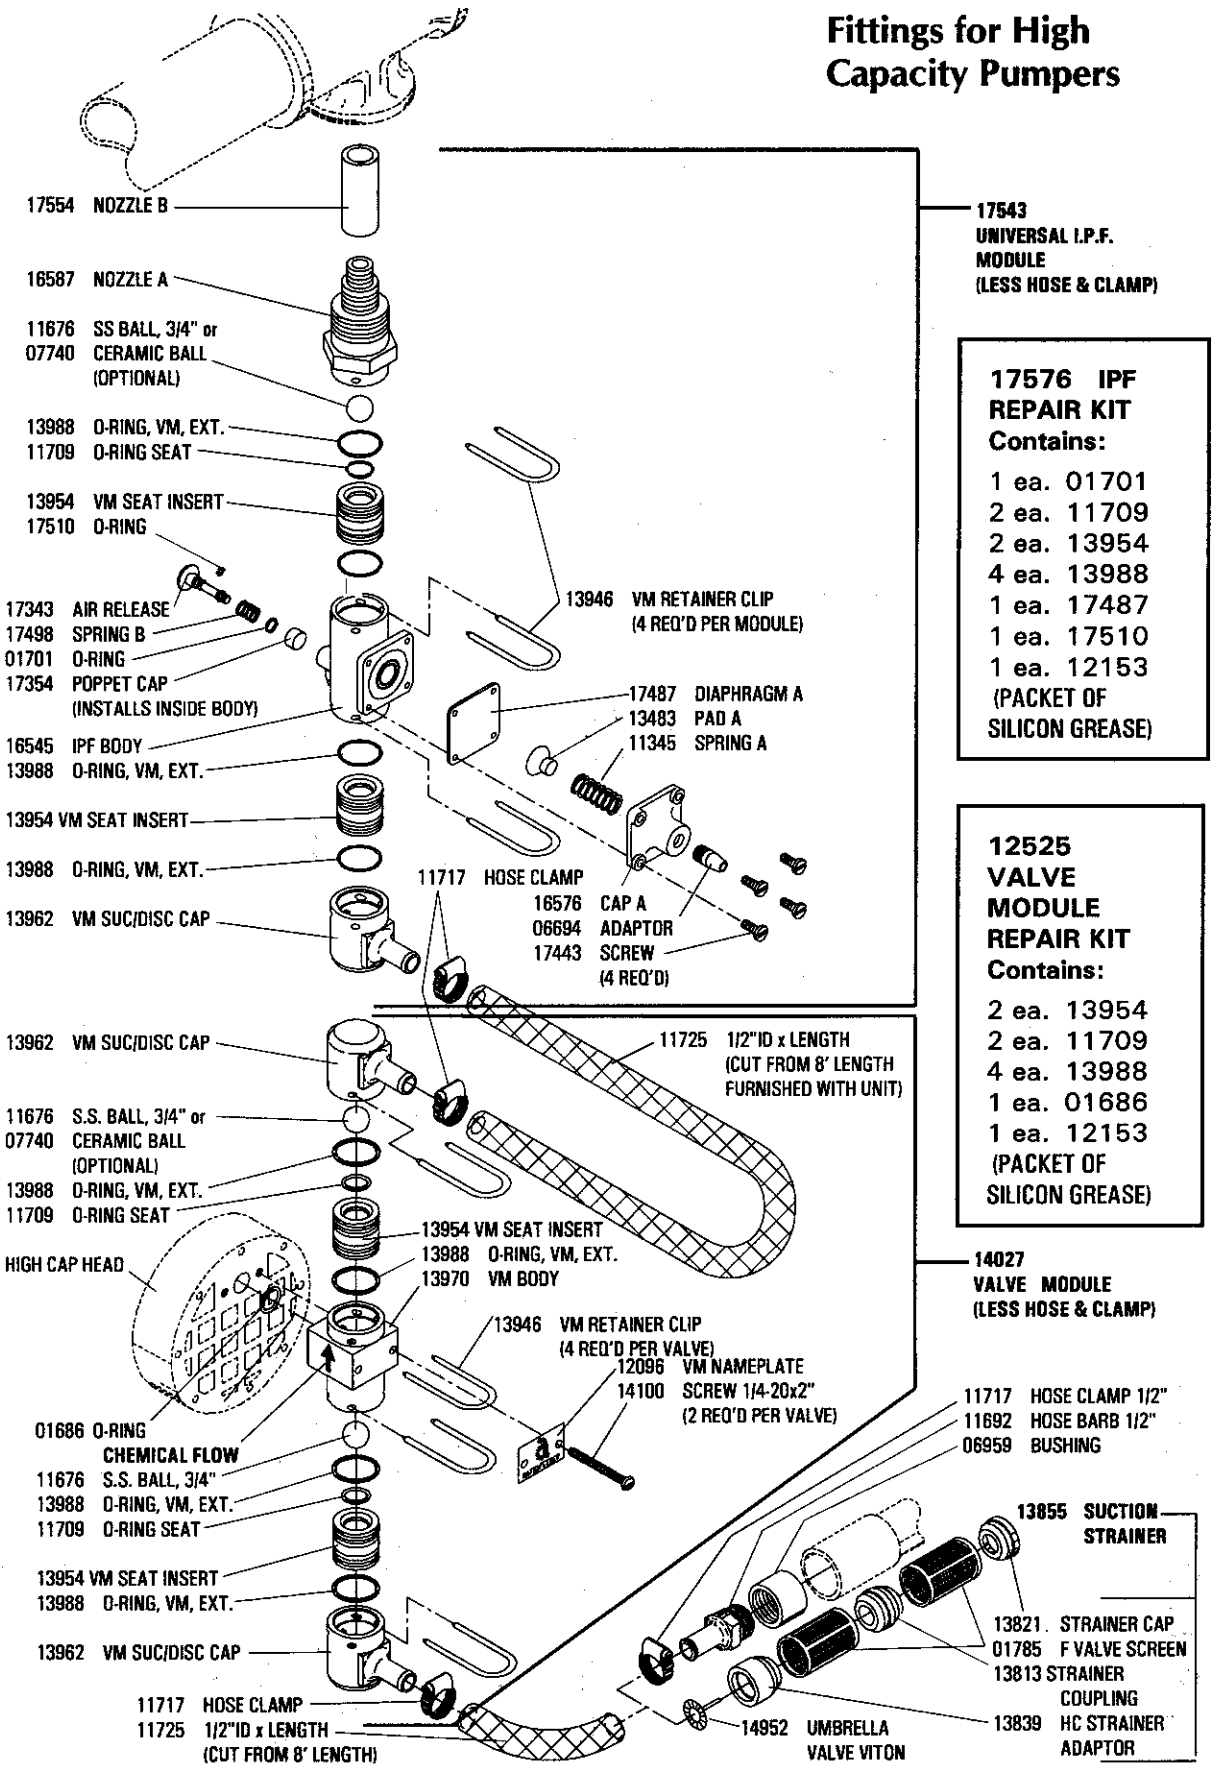

# Fittings for High Capacity Pumpers

**17543**  
**UNIVERSAL I.P.F.**  
**MODULE**  
**(LESS HOSE & CLAMP)**

**17576 IPF**  
**REPAIR KIT**  
**Contains:**

- 1 ea. 01701
- 2 ea. 11709
- 2 ea. 13954
- 4 ea. 13988
- 1 ea. 17487
- 1 ea. 17510
- 1 ea. 12153 (PACKET OF SILICON GREASE)

**12525**  
**VALVE**  
**MODULE**  
**REPAIR KIT**  
**Contains:**

- 2 ea. 13954
- 2 ea. 11709
- 4 ea. 13988
- 1 ea. 01686
- 1 ea. 12153 (PACKET OF SILICON GREASE)

**14027**  
**VALVE MODULE**  
**(LESS HOSE & CLAMP)**