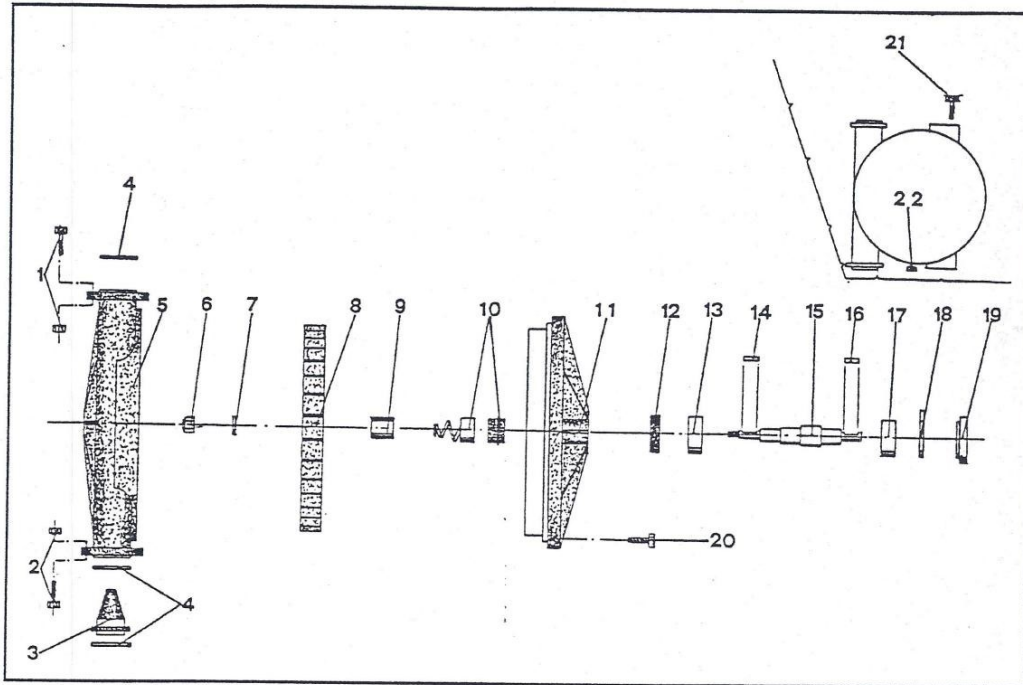

Struttura

G4-IG1,1

Particolare

TURBINA MOD. 82/90,

CODICE	FIG.Q.TA'	DENOMINAZIONE	CODICE	FIG.Q.TA'	DENOMINAZIONE
TUR-0044	1	4 BULLONI	000115	1	TURBINA COMPLETA MOD. 82-90
TUR-0045	2	4 BULLONI			
TUR-0046	3	1 BOCCAGLIO			
TUR-0047	4	3 GUARNIZIONI			
TUR-0048	5	1 CASSA TURBINA			
TUR-0049	6	1 DADO AUTOBLOCCANTE			
TUR-0050	7	1 RONDELLA			
TUR-0051	8	1 GIRANTE			
TUR-0053	9	1 DISTANZIALE			
TUR-0054	10	1 TENUTA ROTEN			
TUR-0055	11	1 COPERCHIO TURBINA			
TUR-0056	12	1 PARAOLIO			
TUR-0057	13	1 CUSCINETTO			
TUR-0058	14	1 CHIAVETTA I			
TUR-0061	15	1 ALBERO TURBINA			
TUR-0059	16	1 CHIAVETTA E			
TUR-0057	17	1 CUSCINETTO			
TUR-0062	18	1 ANELLO SEEGER			
TUR-0063	19	1 TAPPO PVC			
TUR-0060	20	16 VITI CHIUSURA TURBINA			
TUR-0064	21	6 VITI FISSAGGIO TURBINA			
TUR-0065	22	1 VALVOLA SCARICO			