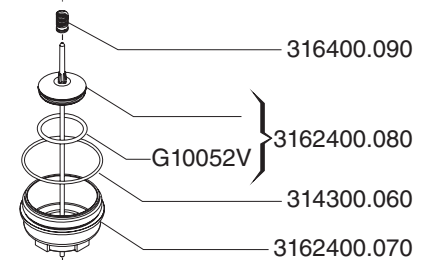

- CODE**
3162062
3162063
31620635
3162072
3162073
31620735
31620F2
31620F3
31620F35
3162162
3162163
31621635
3162172
3162173
31621735
3162462
3162463
31624635
3162472
3162473
31624735
31624F2
31624F3
31624F35
3162562
3162563
31625635
3162572
3162573
31625735

(h = 24 mm / G 1" 1/2)* 3162060.010
(h = 24 mm / G 2")* 3162070.010
(h = 45 mm / G 1" 1/2)* 3162160.010
(h = 45 mm / G 2")* 3162170.010

(rosso / red) 4542233.055
(blu / blue) 4542233.0581
(giallo / yellow) 4542233.056