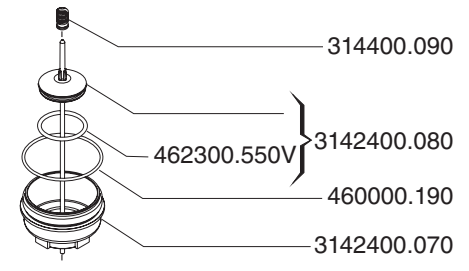

- CODE**
3142052
3142053
31420535
3142062
3142063
31420635
31420E2
31420E3
31420E35
3142152
3142153
31421535
3142162
3142163
31421635
3142452
3142453
31424535
3142462
3142463
31424635
31424E2
31424E3
31424E35
3142552
3142553
31425535
3142562
3142563
31425635

(h = 24 mm / G 1" 1/4)* 3142050.010
(h = 38 mm / G 1" 1/4)* 3142150.010
(h = 24 mm / G 1" 1/2)* 3142060.010
(h = 38 mm / G 1" 1/2)* 3142160.010

(rosso / red) 3102002.012
(blu / blue) 3102003.012
(giallo / yellow) 31020035.012

colore / color ISO 19732	MESH	codice / code
rosso / red	32	3142002.030
blu / blue	50	3142003.030
giallo / yellow	80	31420035.030