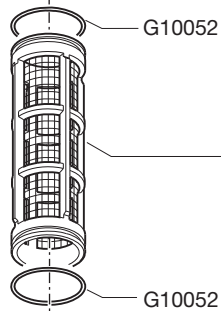

CODE
3282052
3282053
32820535
3282054
3282062
3282063
32820635
3282064
3282152
3282153
32821535
3282154
3282162
3282163
32821635
3282164

3282050.010 (G 1" 1/4)

3282060.010 (G 1" 1/2)

Vecchio colore Old colour	MESH	Nuovo colore / new colour ISO 19732	codice / code
bianco / white	32	rosso / red	3262002.030
blu / blue	50	blu / blue	3262003.030
grigio / grey	80	giallo / yellow	32620035.030
rosso / red	100	verde / green	3262004.030