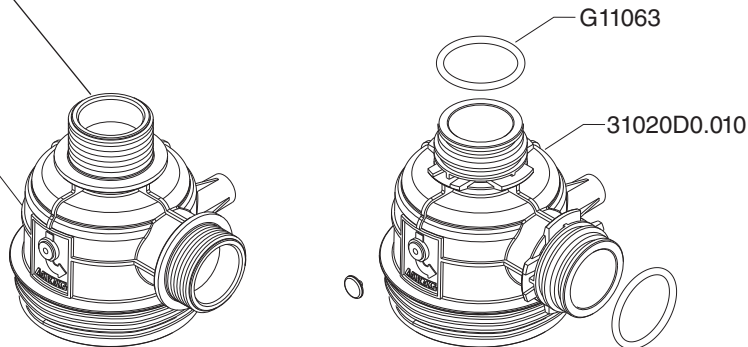

CODE

- 3102052
- 3102053
- 3102057
- 3102058
- 31020D2
- 31020D3
- 31020D7
- 31020D8
- 3102152
- 3102153
- 3102157
- 3102158

(h = 24 mm / G 1" 1/4)* 3102050.010
(h = 40 mm / G 1" 1/4)* 3102150.010

(rosso / red) 3102002.012
(blu / blue) 3102003.012
(marrone / brown) 3102001.012

colore / color ISO 19732	MESH	codice / code
■ rosso / red	Inox 32	3102002.030
■ blu / blue	Inox 50	3102003.030
■ marrone / brown	Polypr. 16	3102007.030
■ rosso / red	Polypr. 32	3102008.030