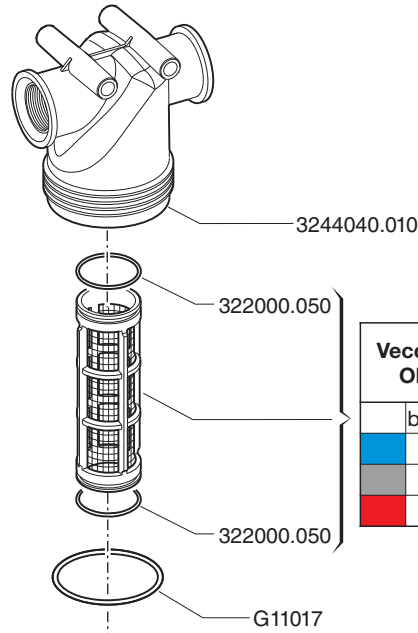

3244042
 3244043
 32440435
 3244044
 3244142
 3244143
 32441435
 3244144

Vecchio colore Old colour	MESH	Nuovo colore New colour ISO 19732	codice / code
bianco / white	32	rosso / red	3232002.030
blu / blue	50	blu / blue	3232003.030
grigio / grey	80	giallo / yellow	32320035.030
rosso / red	100	verde / green	3232004.030