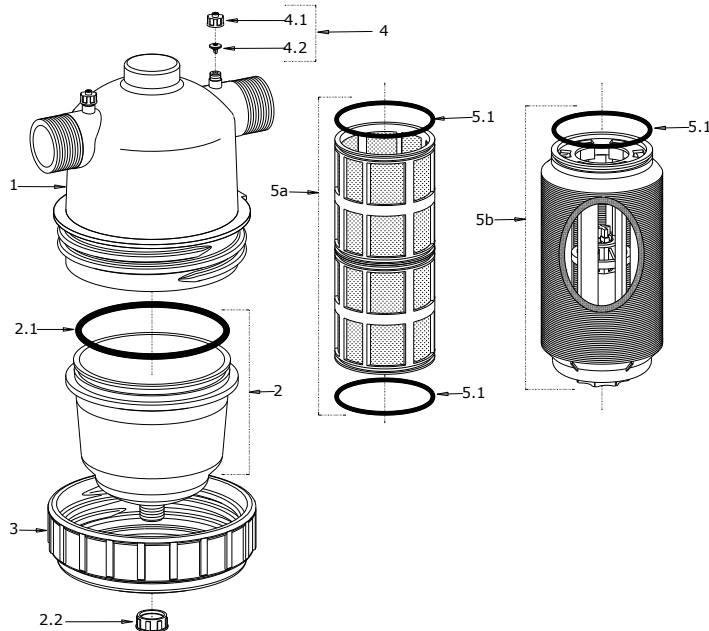

2"; 2"-Super and 3" Filters

#	Description	Cat. number
1	Housing [2"/2"S]	N/A
	Housing [3"]	N/A
2	Lid [2"]	N/A
	Lid [2"S/3"]	N/A
2.1	Lid seal	770102-000169
2.2	Cap 3/4"	N/A
3	Tightening nut	710103-000544
4	Pressure check point	N/A
4.2	Rubber grommet	770104-000067
4.1	Plastic cap	N/A
5a	Screen element [2"]	700101-000388
	Screen element [2"S/3"]	700101-000415
5b	Disc element [2"]	700101-000375
	Disc element [2"S/3"]	700101-000401
5.1	Cylinder seal	770102-000130