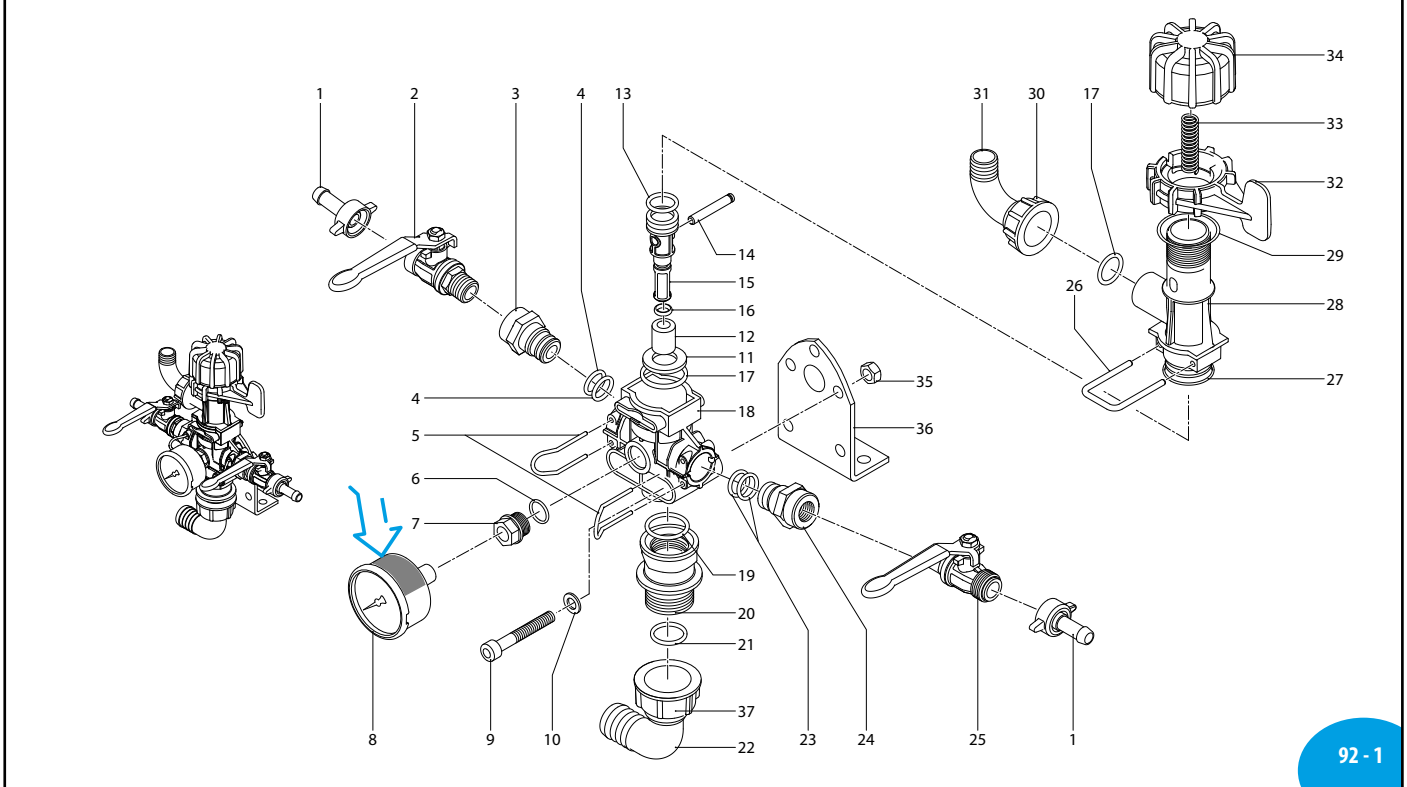

GS 25 S	911
GS 25 S Viton	912

3128601

92 - 1

SL000193-KV

Pos	Cod.	Descrizione	Description	Q.ty	Note
1	110131	Girello 1/2"	Ring nut	2	
2	130492	Rubinetto 3/8" G - 1/2" G M-M SX	Cock	1	☉
3	3120421	Raccordo 3/8" G F	Fitting	1	
4	640070	Guarnizione OR Ø 13,95x2,62	O-ring	2	☐ Viton ☐
5	640071	Guarnizione OR Ø 13,95x2,62	O-ring	2	
6	392580	Forcella	Fork	2	
7	2840890	Guarnizione OR Ø 14x2	O-ring	1	
8	2840891	Guarnizione OR Ø 14x2	O-ring	1	Viton
9	1880250	Raccordo	Fitting	1	☉
10	3240470	Manometro Ø 63	Pressure gauge	1	0-24bar ☉
11	800860	Vite TCEI M8x55	Screw	2	
12	380241	Rondella	Washer	2	
13	3120310	Pastiglia	Plug	1	
14	3120300	Pistone inferiore	Piston	1	
15	480440	Guarnizione OR Ø 17,13x2,62	O-ring	1	☐ Viton ☐
16	480441	Guarnizione OR Ø 17,13x2,62	O-ring	1	
17	1880240	Spina	Pin	1	
18	3120290	Pistone superiore	Piston	1	☒
19	1123660	Guarnizione OR Ø 7,59x2,62	O-ring	1	☒
20	1123661	Guarnizione OR Ø 7,59x2,62	O-ring	1	Viton ☒
21	880830	Guarnizione OR Ø 15,54x2,62	O-ring	2	☒
22	880831	Guarnizione OR Ø 15,54x2,62	O-ring	2	Viton ☒
23	3120390	Corpo regolatore	Body	1	
24	200540	Guarnizione OR Ø 20,22x3,53	O-ring	1	
25	200541	Guarnizione OR Ø 20,22x3,53	O-ring	1	Viton
26	3120660	Manicotto 1" G - 3/4" G	Threaded adapter	1	
27	1140450	Guarnizione OR Ø 20,24x2,62	O-ring	1	
28	1140451	Guarnizione OR Ø 20,24x2,62	O-ring	1	Viton
29	3120460	Curva Ø 25	Elbow	1	
30	640070	Guarnizione OR Ø 13,95x2,62	O-ring	2	
31	640071	Guarnizione OR Ø 13,95x2,62	O-ring	2	Viton
32	3120421	Raccordo 3/8" G F	Fitting	1	
33	130491	Rubinetto 3/8" G - 1/2" G M-M DX	Cock	1	☉
34	3120320	Forcella	Fork	1	
35	880310	Guarnizione OR Ø 26,65x2,62	O-ring	1	90Sh
36	880311	Guarnizione OR Ø 26,65x2,62	O-ring	1	90Sh Viton
37	3120280	Corpo regolatore	Body	1	☒
	961240	Guarnizione OR Ø 31,47x1,78	O-ring	1	
	961241	Guarnizione OR Ø 31,47x1,78	O-ring	1	Viton
	550450	Girello 3/4" G	Ring nut	1	
	550460	Curva Ø 18	Elbow	1	
	1880210	Ghiera	Ring nut	1	☒
	3120370	Molla	Spring	1	
	1880220	Manopola	Knob	1	
	390270	Dado M8	Nut	2	C <sub>0</sub>
	320406	Staffa	Bracket	1	
	3120440	Girello 1" G	Ring nut	1	