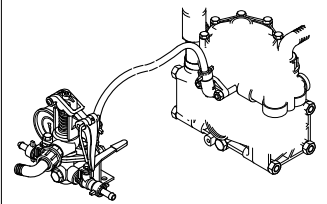

CM 628650

AR 503 - AR 713 - AR 813

Versione-Version
AR 30
AR 40
AR 50
104 - 1

SL000113-GY

Pos	Cod.	Descrizione	Description	Q.ty	Note
1	620220	Gruppo comando	Control unit	1	
2	130171	Tappo 3/8" G	Plug	1	
3	130491	Rubinetto 3/8" G - 1/2" G M-M DX	Valve	2	C ₂₀
4	390270	Dado M8	Nut	2	
5	450110	Sede	Seat	1	C ₂₀
6	550350	Guarnizione OR Ø 23,81x2,62	O-ring	1	
7	550545	Manometro Ø63	Pressure gauge	1	0÷80 bar
8	180370	Vite TE M8x25	Screw	2	C ₂₀
10	320420	Molla	Spring	1	
11	110121	Pastiglia	Plug	1	Vulkolan ★
11	110120	Pastiglia	Plug	1	Gomma ★
11	110122	Pastiglia	Plug	1	Viton ★
12	320433	Funghetto completo	Stem	1	☑
13	320511	Guarnizione OR Ø 37,8x4	O-ring	1	
14	390140	Guarnizione	Gasket	1	
14	390141	Guarnizione	Gasket	1	Viton
15	550460	Curva Ø 18	Elbow	1	o
16	550440	Raccordo 1/2" G - 3/4" G M-M	Fitting	1	
17	320410	Castello valvola	Body valve	1	
18	320480	Perno	Hub pin	2	
19	320460	Forcella	Fork	1	
20	320470	Leva	Lever	1	
21	320490	Supporto	Support	1	
22	320450	Piattello	Wobble plate	1	
23	320440	Ghiera	Ring nut	1	
24	110190	Molla	Spring	1	
25	230120	Piattello	Wobble plate	1	
28	320406	Staffa	Bracket	1	o
30	450145	Flangia	Flange	1	o
31	550450	Girello 3/4" G	Ring nut	1	o
32	110130	Girello 1/2" G	Ring nut	1	o
33	160660	Vite TE M8x35	Screw	2	C ₁₀
36	880830	Guarnizione OR Ø 15,54x2,62	O-ring	2	o
37	1923	Kit valvola regolazione	Valve kit adjustment	1	
38	180101	Guarnizione OR Ø 17,5x2	O-ring	1	
39	110131	Girello 1/2" G	Ring nut	3	o
41	1040790	Girello 3/4" G	Ring nut	1	o
42	1150580	Portagomma Ø13	Hose tail	1	o
43	130492	Rubinetto 3/8" G - 1/2" G M-MSX	Valve	1	

o Non compreso nel GI 40 cod. 900 - No part of GI 40, code 900.

sp_gi40.pdf

→
Posizione targa di identificazione.
Pump and manufacturer identification.

KIT 1921 Pastiglie gomma Buna valve seats		KIT 1922 Pastiglie Vulkolan Vulkolan valve seats	
Pos.	Q.ty	Pos.	Q.ty
11	5	11	5