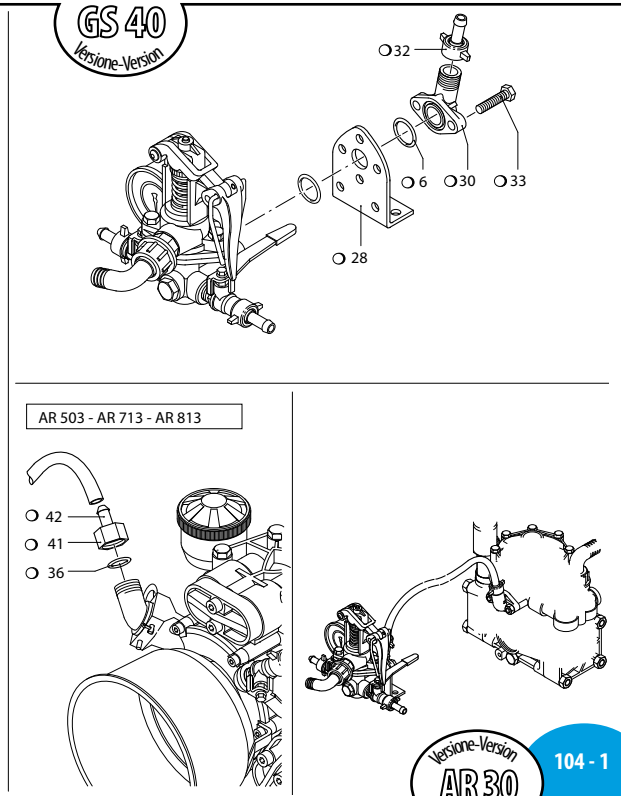

CM 628650

AR 503 - AR 713 - AR 813

Versione-Version
AR 30
AR 40
AR 50
104 - 1

SL000113-GY

Pos	Cod.	Descrizione	Description	Q.ty	Note
1	620220	Gruppo comando	Control unit	1	
2	130171	Tappo 3/8" G	Plug	1	
3	130491	Rubinetto 3/8" G - 1/2" G M-M DX	Valve	2	C ₂₀
4	390270	Dado M8	Nut	2	
5	450110	Sede	Seat	1	C ₂₀
6	550350	Guarnizione OR Ø 23,81x2,62	O-ring	1	
7	550545	Manometro Ø63	Pressure gauge	1	0÷80 bar
8	180370	Vite TE M8x25	Screw	2	C ₂₀
10	320420	Molla	Spring	1	
11	110121	Pastiglia	Plug	1	Vulkolan ★
11	110120	Pastiglia	Plug	1	Gomma ★
11	110122	Pastiglia	Plug	1	Viton ★
12	320433	Funghetto completo	Stem	1	☑
13	320511	Guarnizione OR Ø 37,8x4	O-ring	1	
14	390140	Guarnizione	Gasket	1	
14	390141	Guarnizione	Gasket	1	Viton
15	550460	Curva Ø 18	Elbow	1	o
16	550440	Raccordo 1/2" G - 3/4" G M-M	Fitting	1	
17	320410	Castello valvola	Body valve	1	
18	320480	Perno	Hub pin	2	
19	320460	Forcella	Fork	1	
20	320470	Leva	Lever	1	
21	320490	Supporto	Support	1	
22	320450	Piattello	Wobble plate	1	
23	320440	Ghiera	Ring nut	1	
24	110190	Molla	Spring	1	
25	230120	Piattello	Wobble plate	1	
28	320406	Staffa	Bracket	1	o
30	450145	Flangia	Flange	1	o
31	550450	Girello 3/4" G	Ring nut	1	o
32	110130	Girello 1/2" G	Ring nut	1	o
33	160660	Vite TE M8x35	Screw	2	C ₁₀
36	880830	Guarnizione OR Ø 15,54x2,62	O-ring	2	o
37	1923	Kit valvola regolazione	Valve kit adjustment	1	
38	180101	Guarnizione OR Ø 17,5x2	O-ring	1	
39	110131	Girello 1/2" G	Ring nut	3	o
41	1040790	Girello 3/4" G	Ring nut	1	o
42	1150580	Portagomma Ø13	Hose tail	1	o
43	130492	Rubinetto 3/8" G - 1/2" G M-MSX	Valve	1	

o Non compreso nel GI 40 cod. 900 - No part of GI 40, code 900.

sp_gi40.pdf

→
Posizione targa di identificazione.
Pump and manufacturer identification.

KIT 1921 Pastiglie gomma Buna valve seats		KIT 1922 Pastiglie Vulkolan Vulkolan valve seats	
Pos.	Q.ty	Pos.	Q.ty
11	5	11	5

KIT 1925 Pronto intervento (Vulkolan) Maintenance repair (Vulkolan)			
Pos.	Q.ty	Pos.	Q.ty
5	1		
10	1		
11	1		
12	1		
13	1		
14	1		