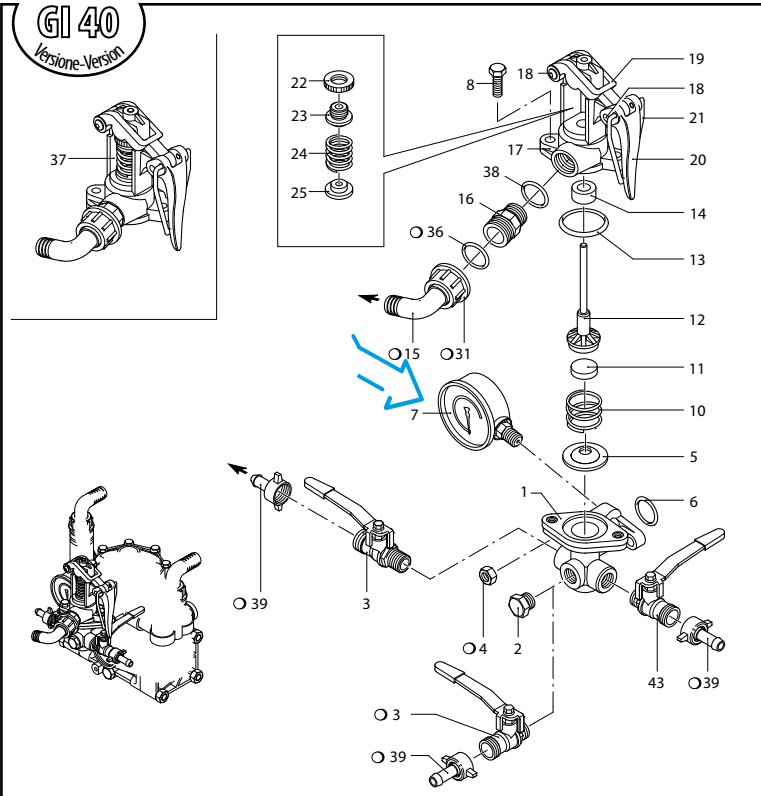

CM 628650

AR 503 - AR 713 - AR 813

Versione-Version
AR 30
AR 40
AR 50
104 - 1

SL000113-GY

Pos	Cod.	Descrizione	Description	Q.ty	Note
1	620220	Gruppo comando	Control unit	1	
2	130171	Tappo 3/8" G	Plug	1	
3	130491	Rubinetto 3/8" G - 1/2" G M-M DX	Valve	2	C ₂₀
4	390270	Dado M8	Nut	2	
5	450110	Sede	Seat	1	C ₂₀
6	550350	Guarnizione OR Ø 23,81x2,62	O-ring	1	
7	550545	Manometro Ø63	Pressure gauge	1	0÷80 bar
8	180370	Vite TE M8x25	Screw	2	C ₂₀
10	320420	Molla	Spring	1	
11	110121	Pastiglia	Plug	1	Vulkolan ★
11	110120	Pastiglia	Plug	1	Gomma ★
11	110122	Pastiglia	Plug	1	Viton ★
12	320433	Funghetto completo	Stem	1	☑
13	320511	Guarnizione OR Ø 37,8x4	O-ring	1	
14	390140	Guarnizione	Gasket	1	
14	390141	Guarnizione	Gasket	1	Viton
15	550460	Curva Ø 18	Elbow	1	o
16	550440	Raccordo 1/2" G - 3/4" G M-M	Fitting	1	
17	320410	Castello valvola	Body valve	1	
18	320480	Perno	Hub pin	2	
19	320460	Forcella	Fork	1	
20	320470	Leva	Lever	1	
21	320490	Supporto	Support	1	
22	320450	Piattello	Wobble plate	1	
23	320440	Ghiera	Ring nut	1	
24	110190	Molla	Spring	1	
25	230120	Piattello	Wobble plate	1	
28	320406	Staffa	Bracket	1	o
30	450145	Flangia	Flange	1	o
31	550450	Girello 3/4" G	Ring nut	1	o
32	110130	Girello 1/2" G	Ring nut	1	o
33	160660	Vite TE M8x35	Screw	2	C ₁₀
36	880830	Guarnizione OR Ø 15,54x2,62	O-ring	2	o
37	1923	Kit valvola regolazione	Valve kit adjustment	1	
38	180101	Guarnizione OR Ø 17,5x2	O-ring	1	
39	110131	Girello 1/2" G	Ring nut	3	o
41	1040790	Girello 3/4" G	Ring nut	1	o
42	1150580	Portagomma Ø13	Hose tail	1	o
43	130492	Rubinetto 3/8" G - 1/2" G M-MSX	Valve	1	

o Non compreso nel GI 40 cod. 900 - No part of GI 40, code 900.

sp_gi40.pdf

→
Posizione targa di identificazione.
Pump and manufacturer identification.

KIT 1921 Pastiglie gomma Buna valve seats		KIT 1922 Pastiglie Vulkolan Vulkolan valve seats	
Pos.	Q.ty	Pos.	Q.ty
11	5	11	5

KIT 1925 Pronto intervento (Vulkolan) Maintenance repair (Vulkolan)			
Pos.	Q.ty	Pos.	Q.ty
5	1		
10	1		
11	1		
12	1		
13	1		
14	1		