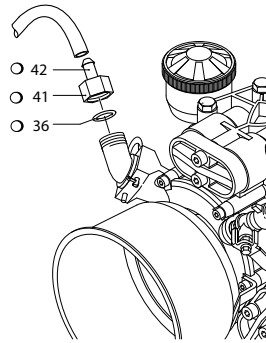

CM 628650

AR 503 - AR 713 - AR 813

Versione-Version
AR 30
AR 40
AR 50
104 - 1

SL000113-GY

Pos	Cod.	Descrizione	Description	Q.ty	Note
1	620220	Gruppo comando	Control unit	1	
2	130171	Tappo 3/8" G	Plug	1	
3	130491	Rubinetto 3/8" G - 1/2" G M-M DX	Valve	2	C ₂₀
4	390270	Dado M8	Nut	2	
5	450110	Sede	Seat	1	C ₂₀
6	550350	Guarnizione OR Ø 23,81x2,62	O-ring	1	
7	550545	Manometro Ø63	Pressure gauge	1	0÷80 bar
8	180370	Vite TE M8x25	Screw	2	C ₂₀
10	320420	Molla	Spring	1	
11	110121	Pastiglia	Plug	1	Vulkolan ★
11	110120	Pastiglia	Plug	1	Gomma ★
11	110122	Pastiglia	Plug	1	Viton ★
12	320433	Funghetto completo	Stem	1	☑
13	320511	Guarnizione OR Ø 37,8x4	O-ring	1	
14	390140	Guarnizione	Gasket	1	
14	390141	Guarnizione	Gasket	1	Viton
15	550460	Curva Ø 18	Elbow	1	o
16	550440	Raccordo 1/2" G - 3/4" G M-M	Fitting	1	
17	320410	Castello valvola	Body valve	1	
18	320480	Perno	Hub pin	2	
19	320460	Forcella	Fork	1	
20	320470	Leva	Lever	1	
21	320490	Supporto	Support	1	
22	320450	Piattello	Wobble plate	1	
23	320440	Ghiera	Ring nut	1	
24	110190	Molla	Spring	1	
25	230120	Piattello	Wobble plate	1	
28	320406	Staffa	Bracket	1	o
30	450145	Flangia	Flange	1	o
31	550450	Girello 3/4" G	Ring nut	1	o
32	110130	Girello 1/2" G	Ring nut	1	o
33	160660	Vite TE M8x35	Screw	2	C ₁₀
36	880830	Guarnizione OR Ø 15,54x2,62	O-ring	2	o
37	1923	Kit valvola regolazione	Valve kit adjustment	1	
38	180101	Guarnizione OR Ø 17,5x2	O-ring	1	
39	110131	Girello 1/2" G	Ring nut	3	o
41	1040790	Girello 3/4" G	Ring nut	1	o
42	1150580	Portagomma Ø13	Hose tail	1	o
43	130492	Rubinetto 3/8" G - 1/2" G M-MSX	Valve	1	

o Non compreso nel GI 40 cod. 900 - No part of GI 40, code 900.

sp_gi40.pdf

→
Posizione targa di identificazione.
Pump and manufacturer identification.

KIT 1921 Pastiglie gomma Buna valve seats		KIT 1922 Pastiglie Vulkolan Vulkolan valve seats	
Pos.	Q.ty	Pos.	Q.ty
11	5	11	5