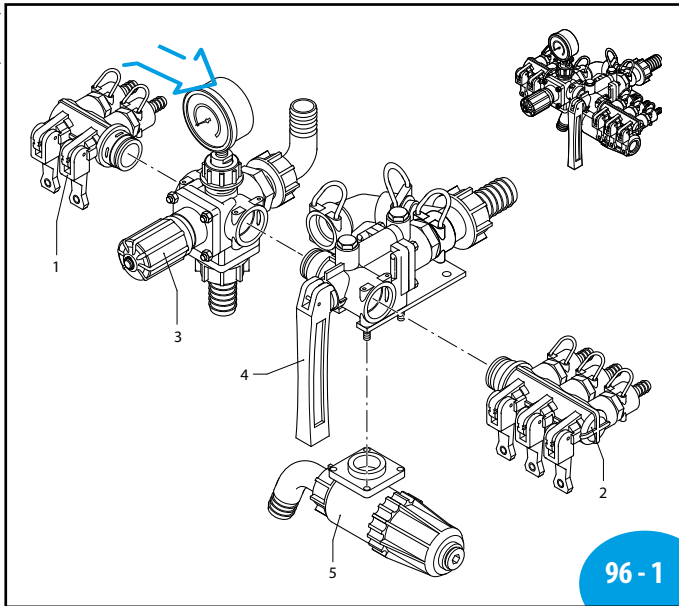

ANNOVIREVERBERI

ECM - UCM

(398600)

96 - 1

UN970192-DD