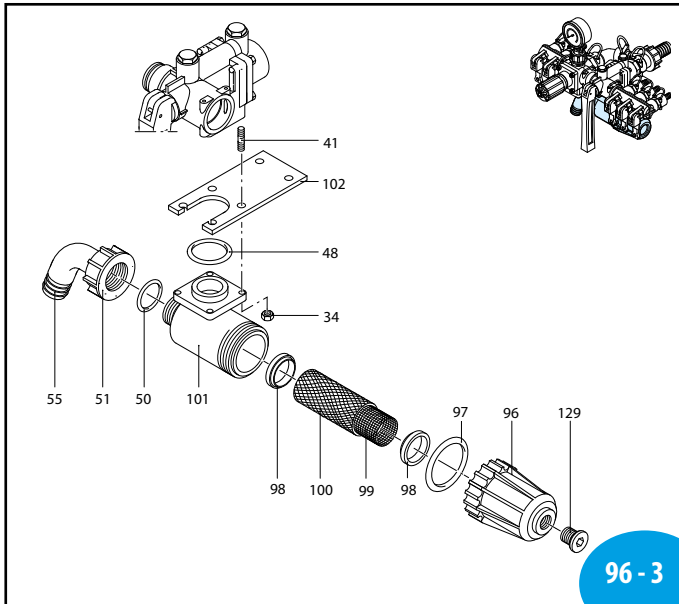

96 - 3

UN970194-DD