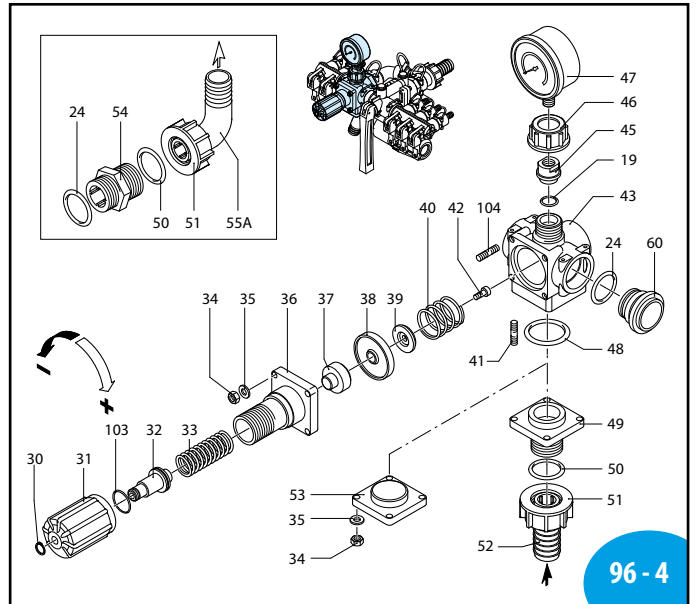

96 - 4

UN970196-DD