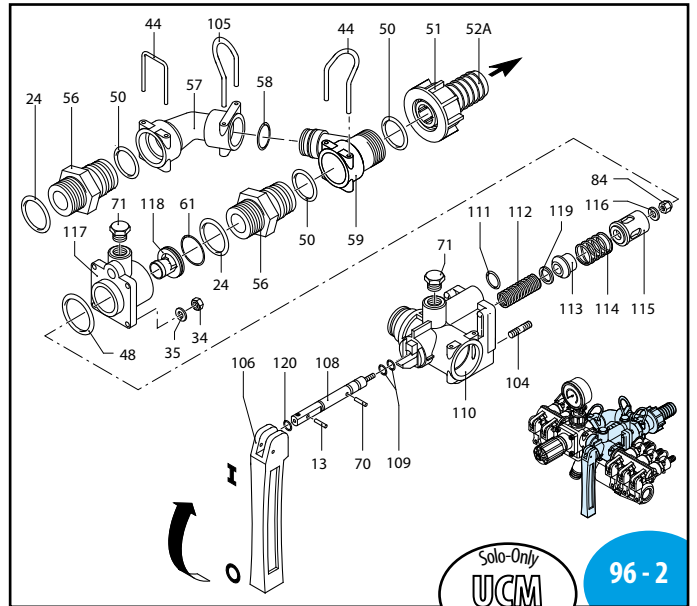

96 - 2

UN970193-DD