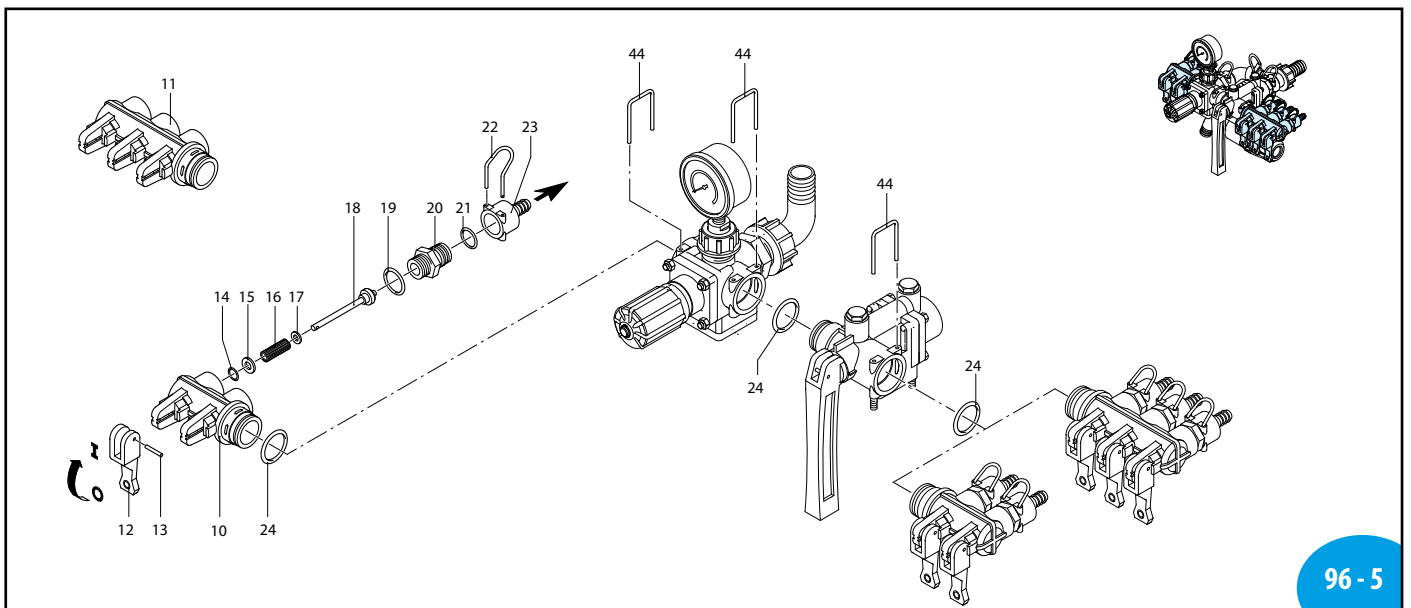

96 - 5

UN970195-DD

MI 5754