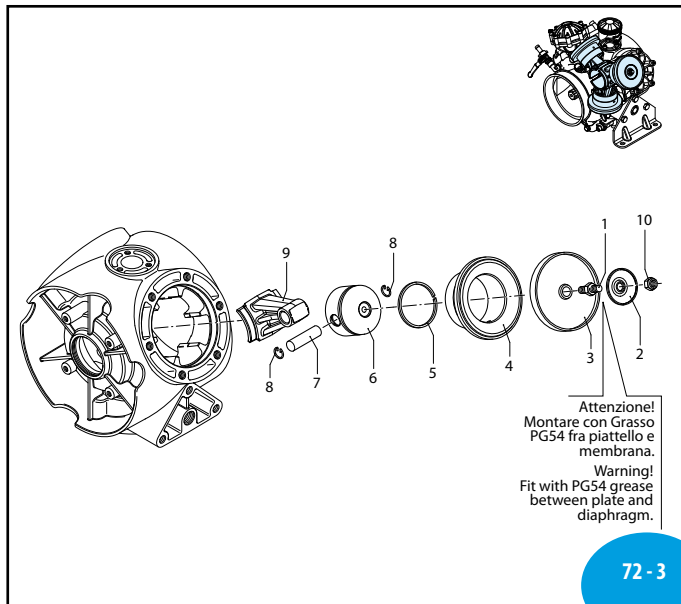

UN000685-DD

Attenzione!
Montare con Grasso
PG54 fra piattello e
membrana.
Warning!
Fit with PG54 grease
between plate and
diaphragm.