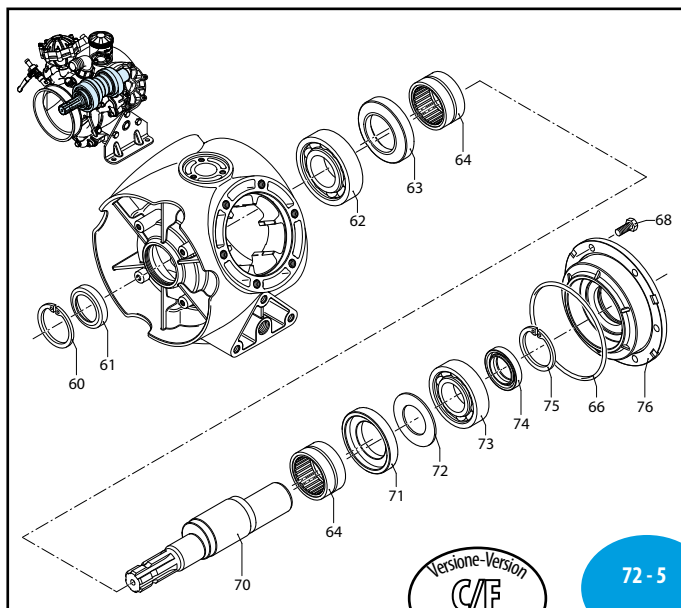

UN000687-DD

Versione-Version
C/F
(Ø 1"3/8 / Ø 32)

MI 91413