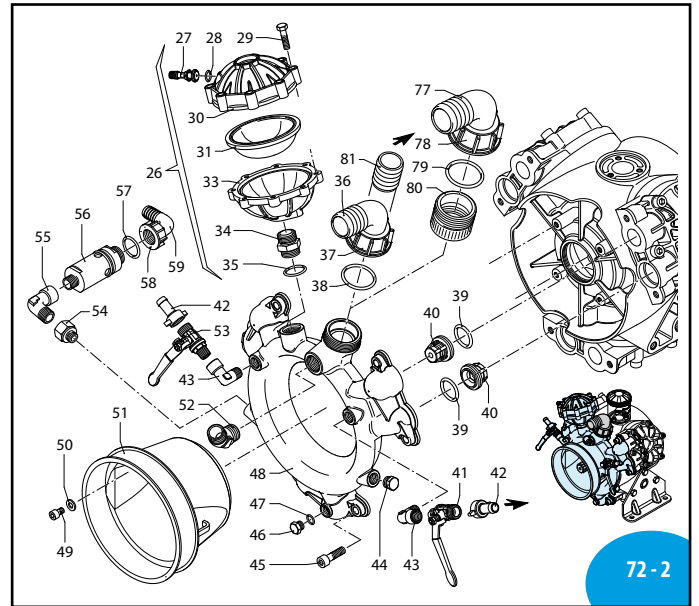

UN000684-LC