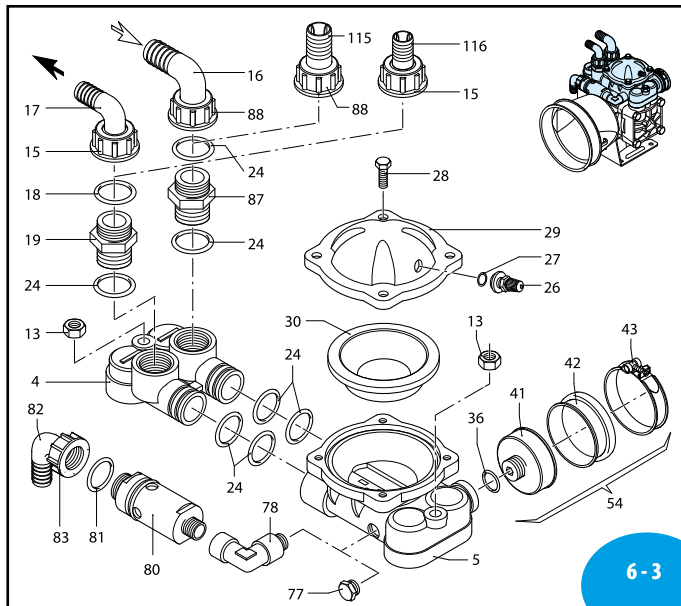

SL000310-BQ

SL000311-BU