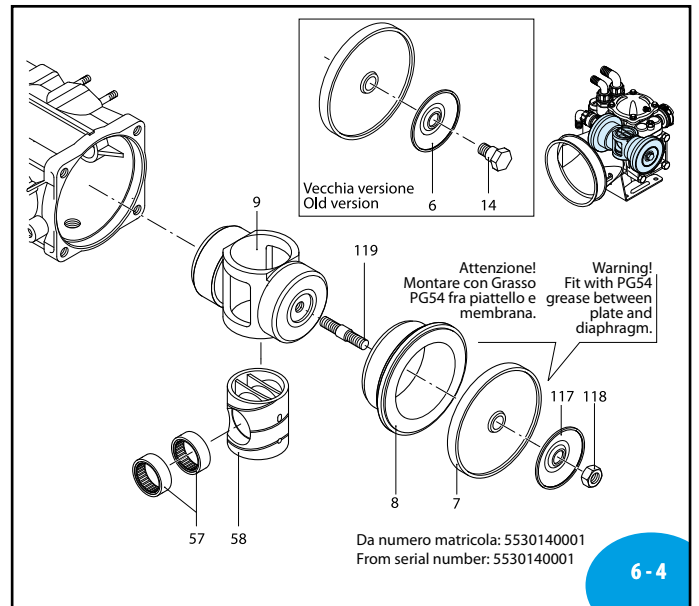

UN000796-ED

AR000478-EN