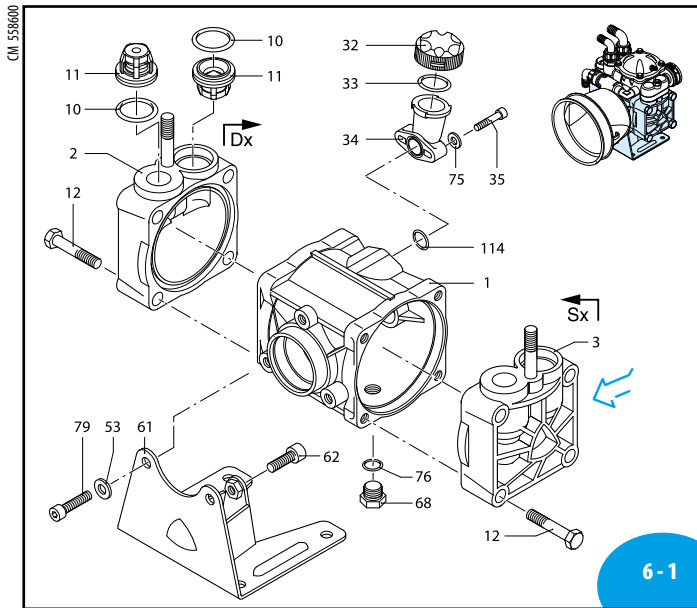

ANNOVIREVERBERI

AR 70 bp

SL000310-BQ