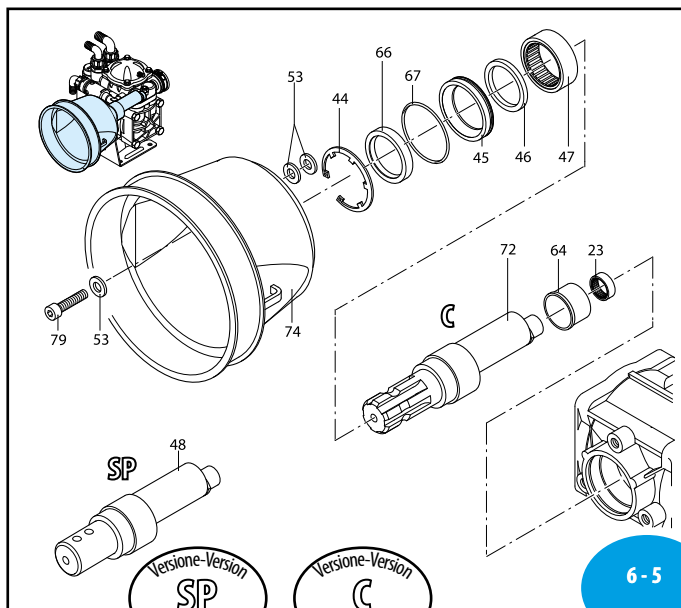

SL000311-BU

UN000477-DD