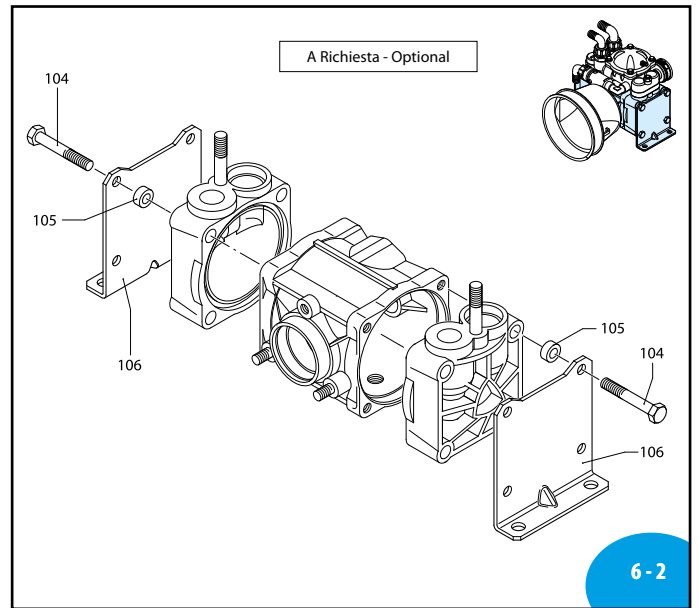

UN000796-ED