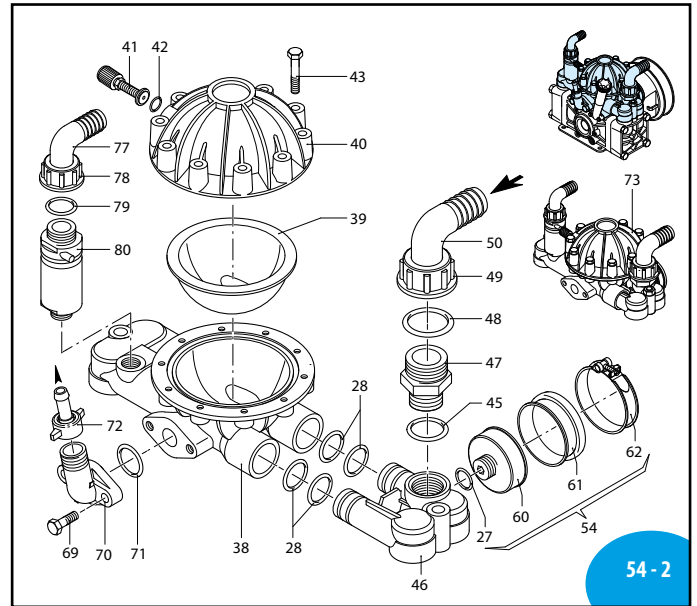

UN000358-ED

ANNOVIREVERBERI

AR 50