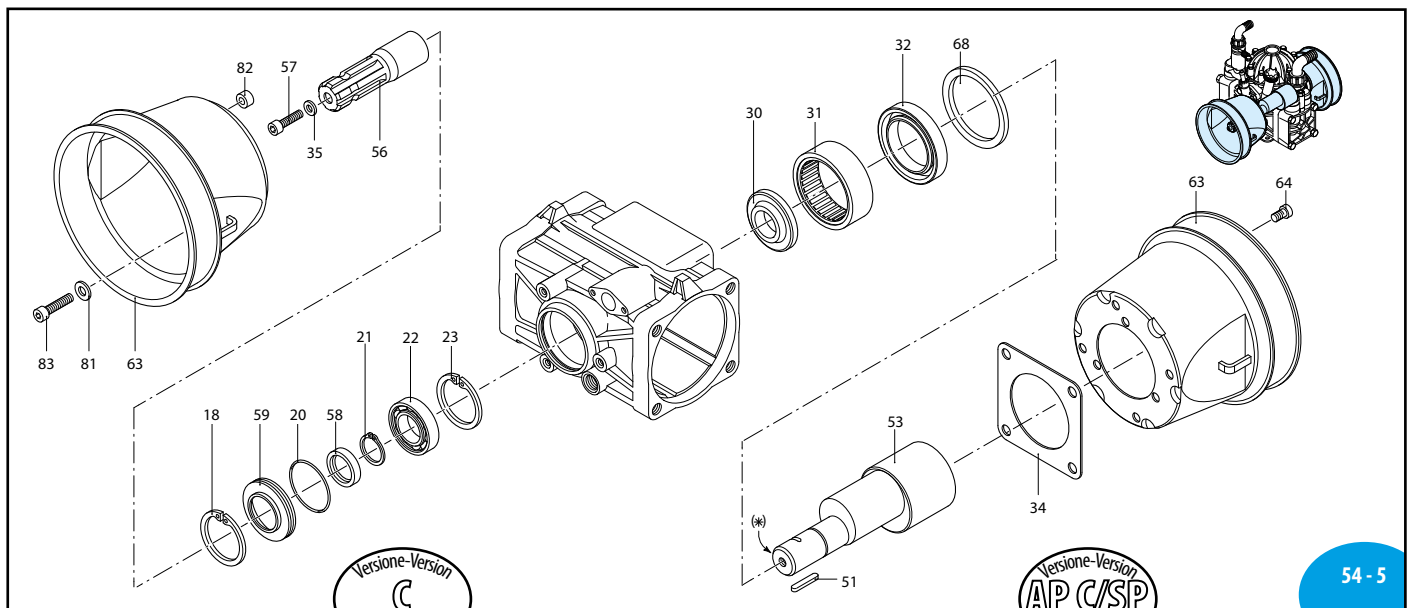

UN000359-BE

MI 91416

UN000360-LE

UN000361-LE