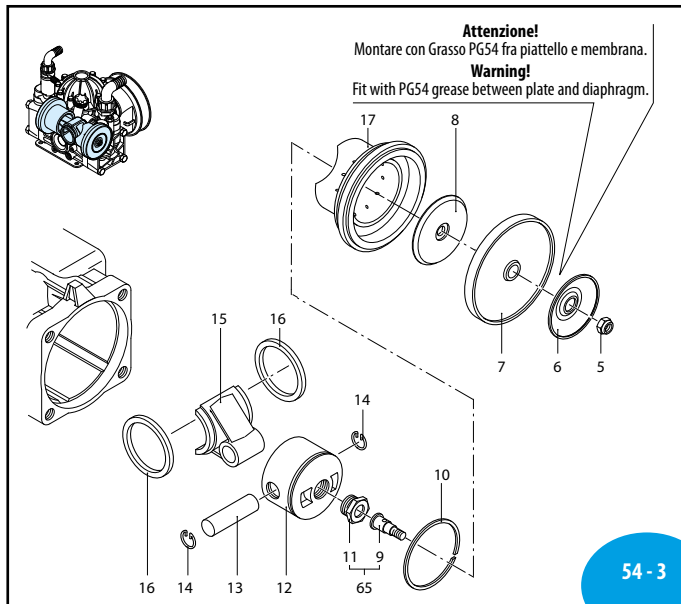

UN000357-BE

UN000359-BE