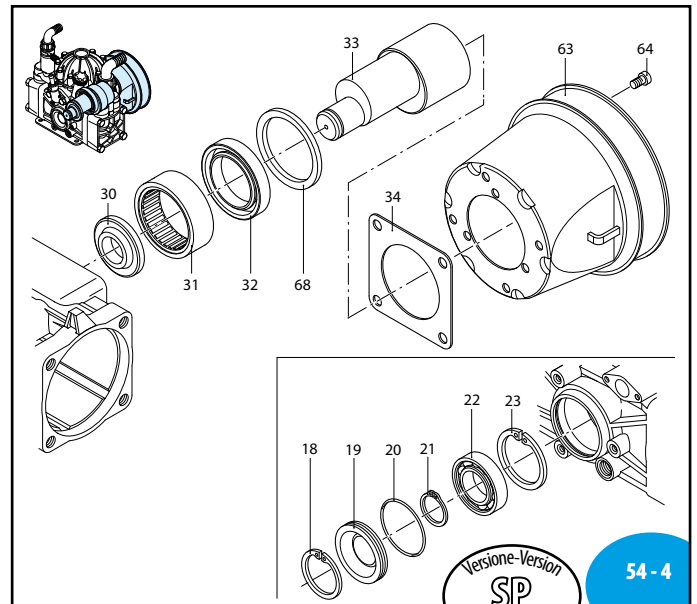

UN000360-LE

UN000358-ED