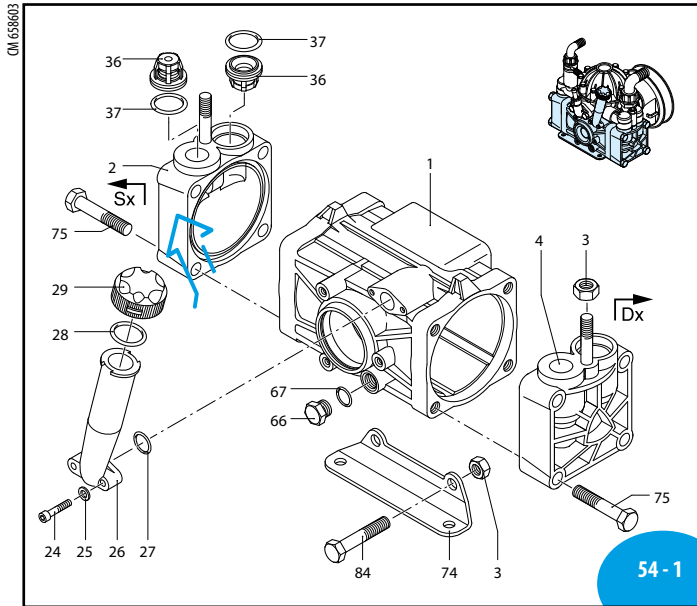

ANNOVIREVERBERI

AR 50

UN000357-BE