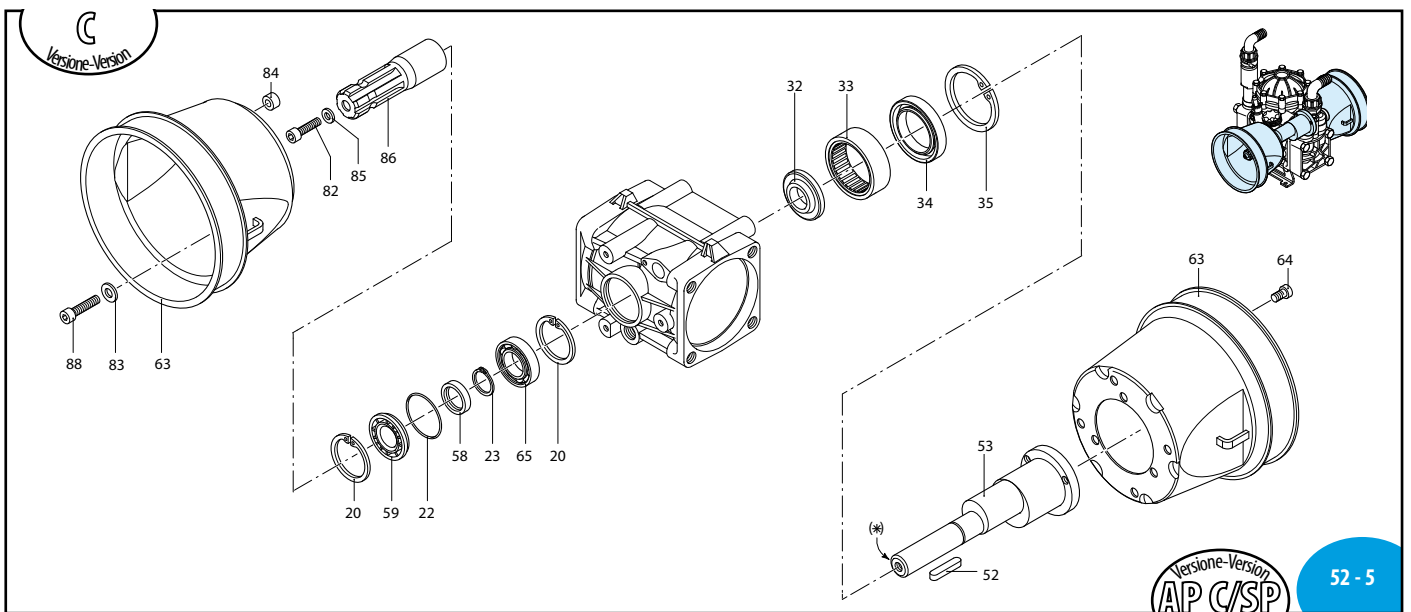

AR000356-BN