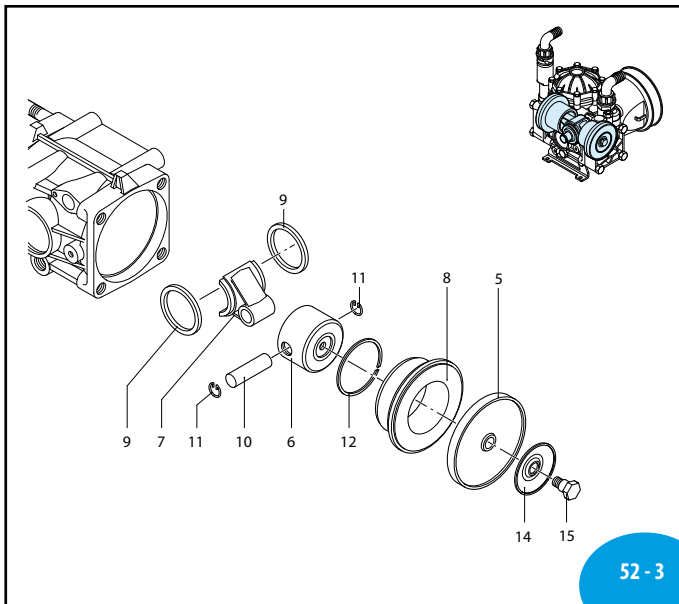

UN000354-DD