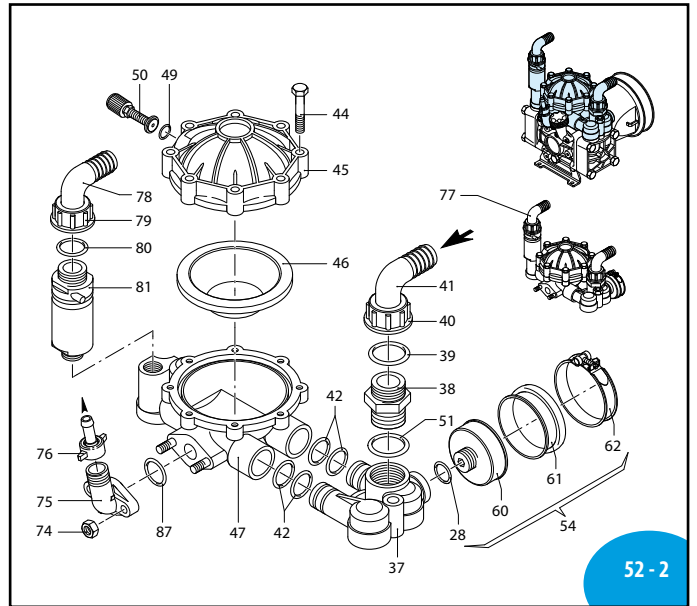

UN000353-DD