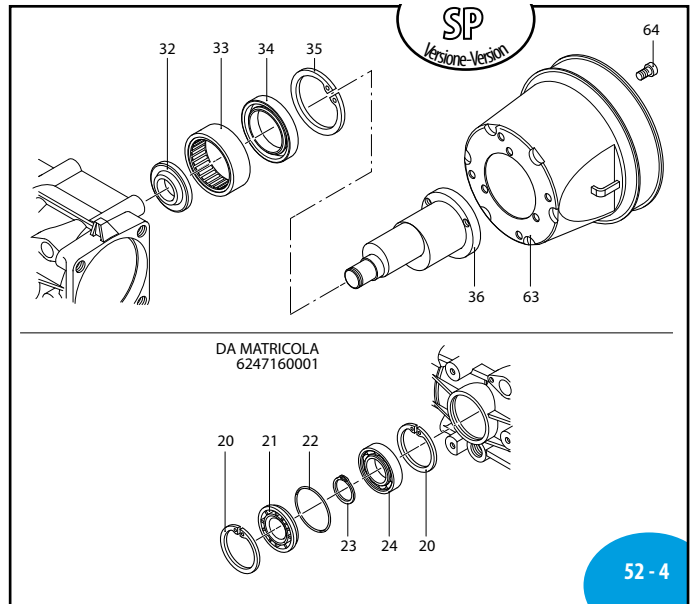

AR000355-BN